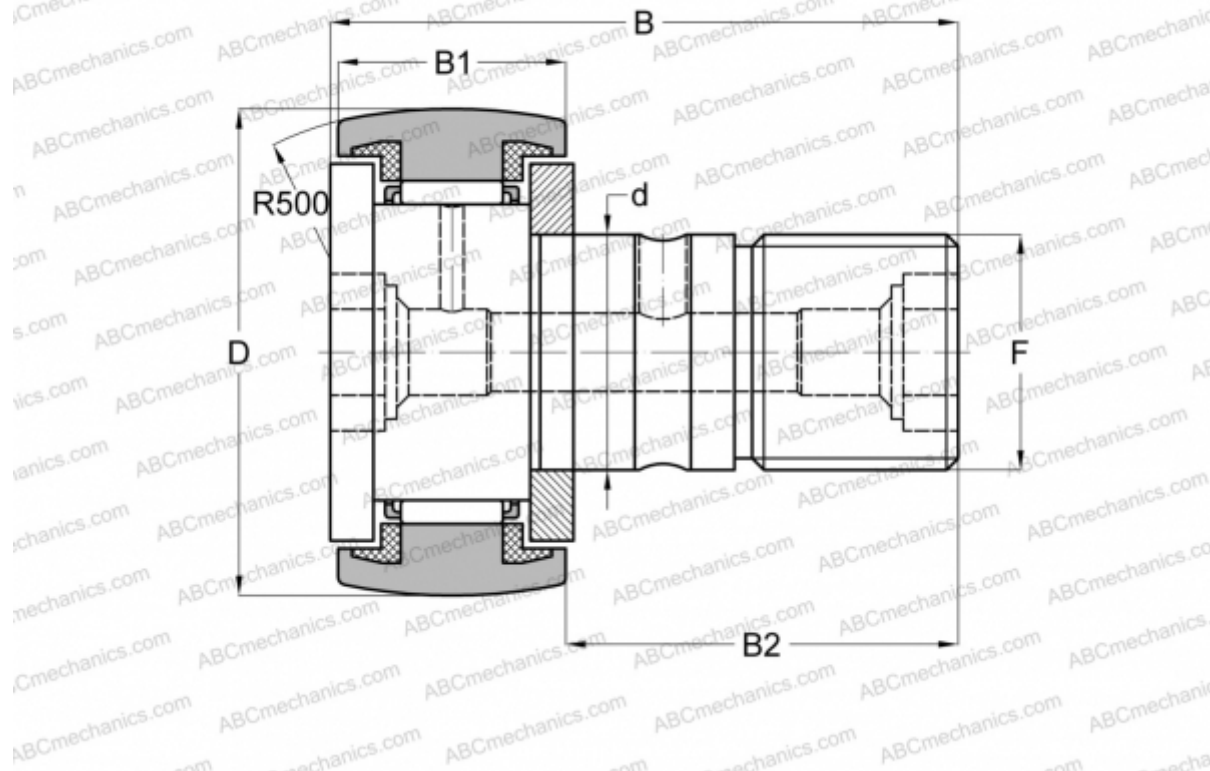

CR 10 BUUR ABC

Опорные ролики с цапфой

ТИП: Роликоподшипники, Опорные ролики с цапфой, С осевым центрированием, пластмассовые упорные шайбы с двух сторон, шестигранник, дюймовые

Технические характеристики

РАЗМЕРЫ, ММ

| | |
|----|--------|
| d | 6,350 |
| D | 15,875 |
| B | 26,987 |
| B1 | 11,112 |
| B2 | 15,875 |
| C | 1,000 |

МАССА, КГ 0,019

ПРОИЗВОДИТЕЛЬ [ABC](#)

АНАЛОГИ

IKO [CR 10 BUUR](#)