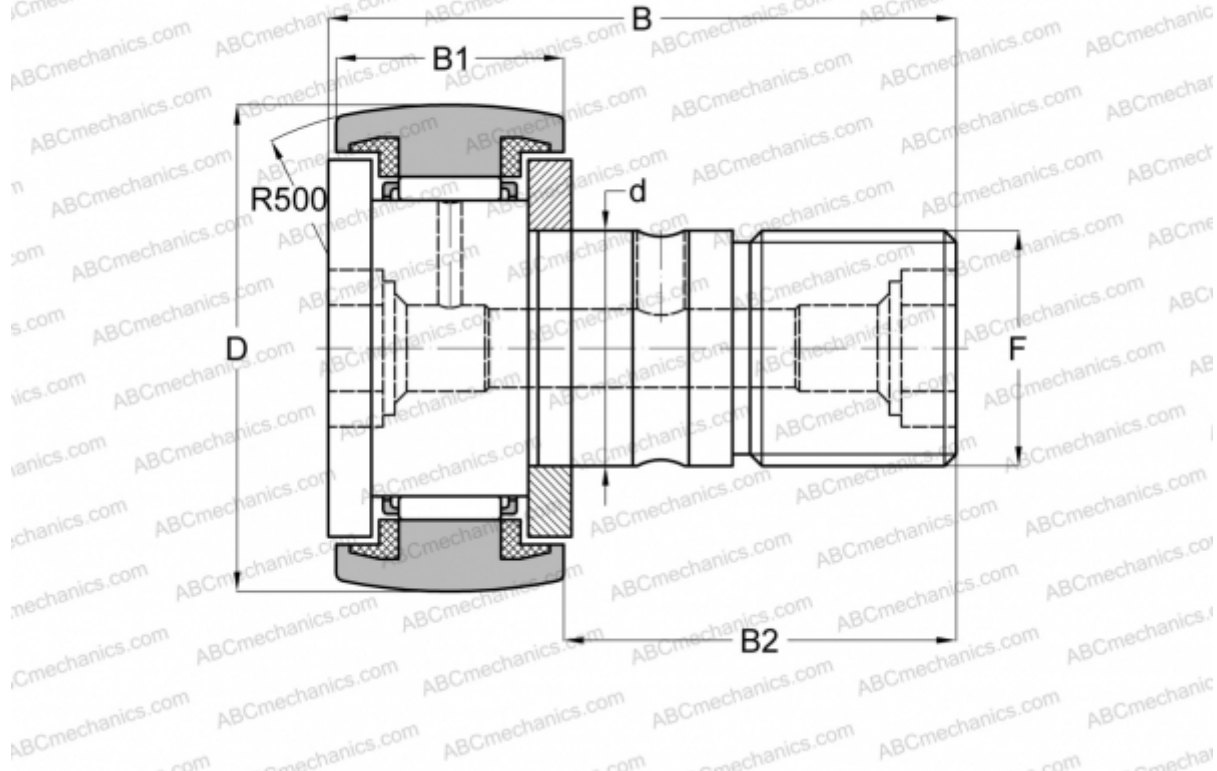

CR 10-1 BUUR ABC

Опорные ролики с цапфой

ТИП: Роликоподшипники, Опорные ролики с цапфой, С осевым центрированием, пластмассовые упорные шайбы с двух сторон, шестигранник, дюймовые

Технические характеристики

РАЗМЕРЫ, ММ

d	6,350
D	15,875
B	30,956
B1	11,906
B2	19,050
C	1,000

МАССА, КГ 0,021

ПРОИЗВОДИТЕЛЬ [ABC](#)

АНАЛОГИ

IKO	CR 10-1 BUUR
INA	CFC 10-1 PPYSK