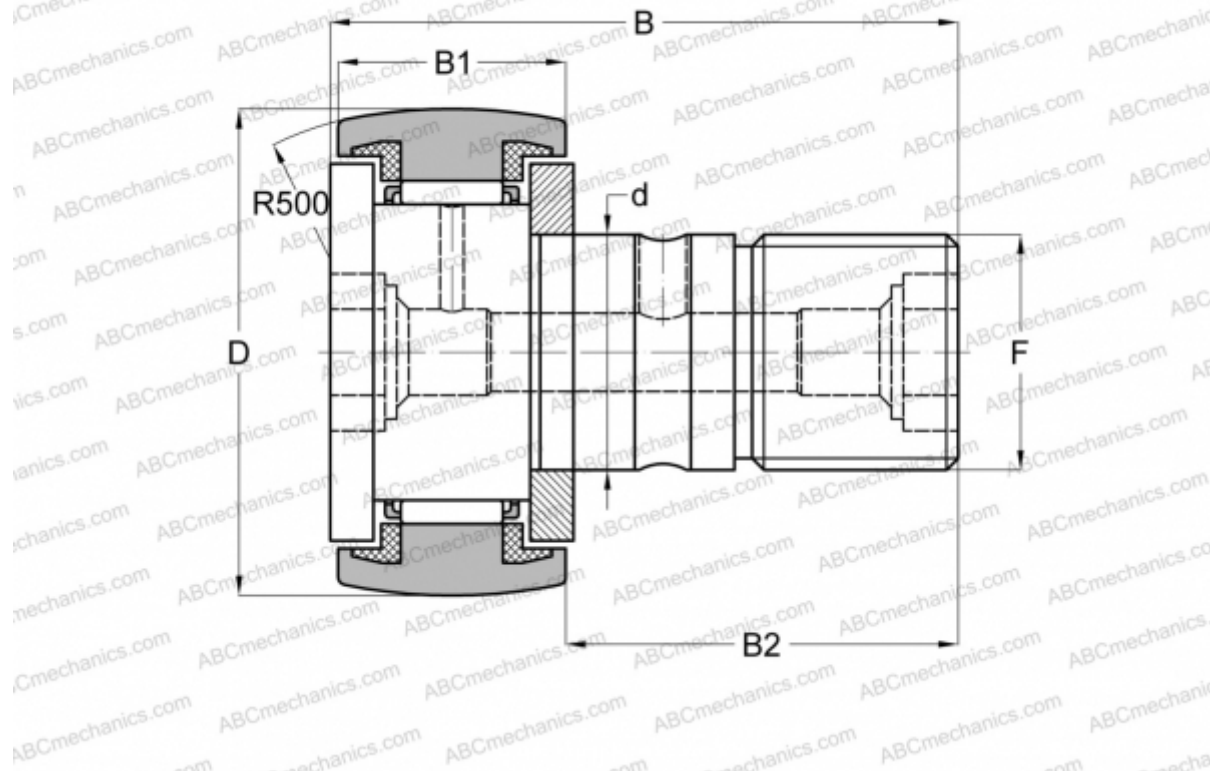

CFC 10-1 PPYSK INA

Опорные ролики с цапфой

ТИП: Роликоподшипники, Опорные ролики с цапфой, С осевым центрированием, пластмассовые упорные шайбы с двух сторон, шестигранник, дюймовые

Технические характеристики

РАЗМЕРЫ, ММ

d	6,350
D	15,875
B	30,956
B1	11,906
B2	19,050
C	1,000

МАССА, КГ 0,021

ПРОИЗВОДИТЕЛЬ [INA](#)

АНАЛОГИ

ABC	CR 10-1 BUUR
IKO	CR 10-1 BUUR