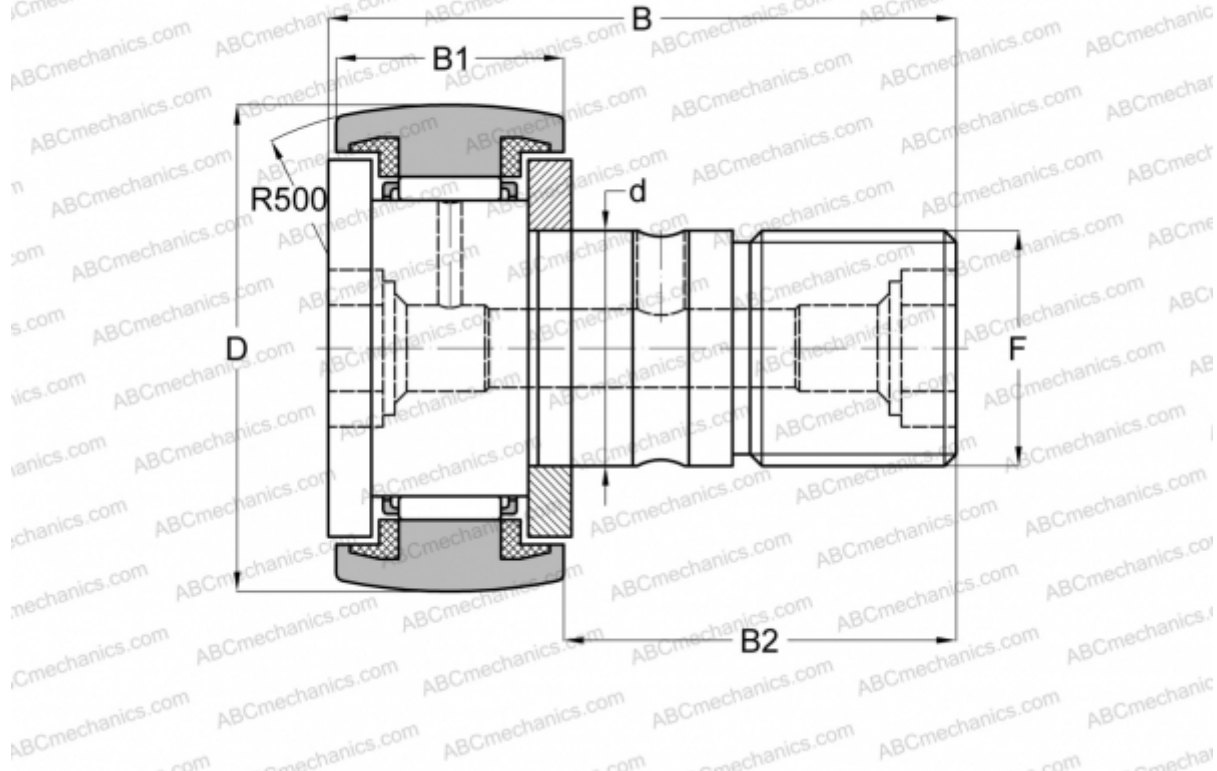

CR 14 BUUR ABC

Опорные ролики с цапфой

ТИП: Роликоподшипники, Опорные ролики с цапфой, С осевым центрированием, пластмассовые упорные шайбы с двух сторон, шестигранник, дюймовые

Технические характеристики

РАЗМЕРЫ, ММ

d	9,525
D	22,225
B	35,719
B1	13,494
B2	22,225
C	3,000

МАССА, КГ 0,046

ПРОИЗВОДИТЕЛЬ [ABC](#)

АНАЛОГИ

IKO	CR 14 BUUR
INA	CFC 14 PPYSK