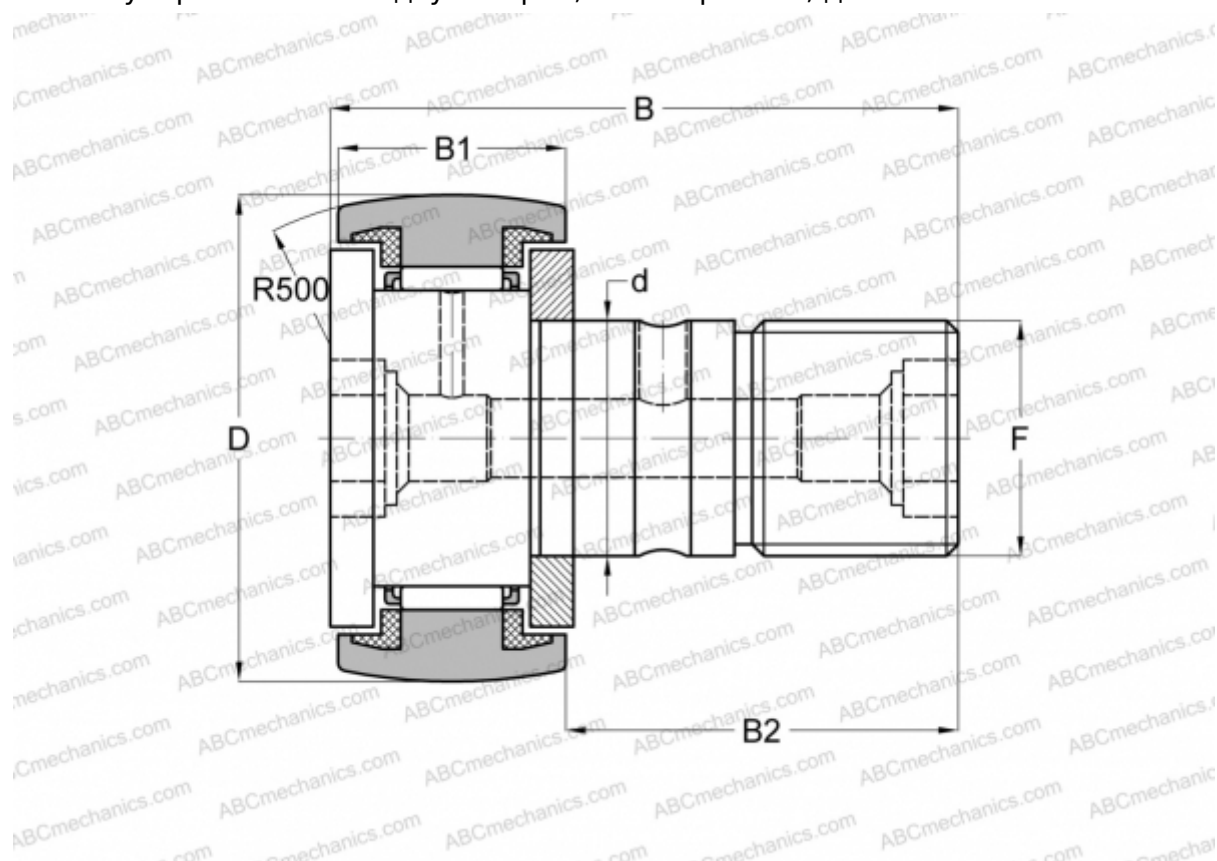

CR 14 BUUR IKO

Опорные ролики с цапфой

ТИП: Роликоподшипники, Опорные ролики с цапфой, С осевым центрированием, пластмассовые упорные шайбы с двух сторон, шестигранник, дюймовые

Технические характеристики

РАЗМЕРЫ, ММ

d	9,525
D	22,225
B	35,719
B1	13,494
B2	22,225
C	3,000

МАССА, КГ 0,046

ПРОИЗВОДИТЕЛЬ [IKO](#)

АНАЛОГИ

ABC	CR 14 BUUR
INA	CFC 14 PPYSK

РАСЧЕТНЫЕ ДАННЫЕ

Номинальная динамическая грузоподъёмность, C	4,790 кН
--	----------

РАСЧЕТНЫЕ ДАННЫЕ

Номинальная статическая грузоподъёмность, Co	5,810 кН
--	----------