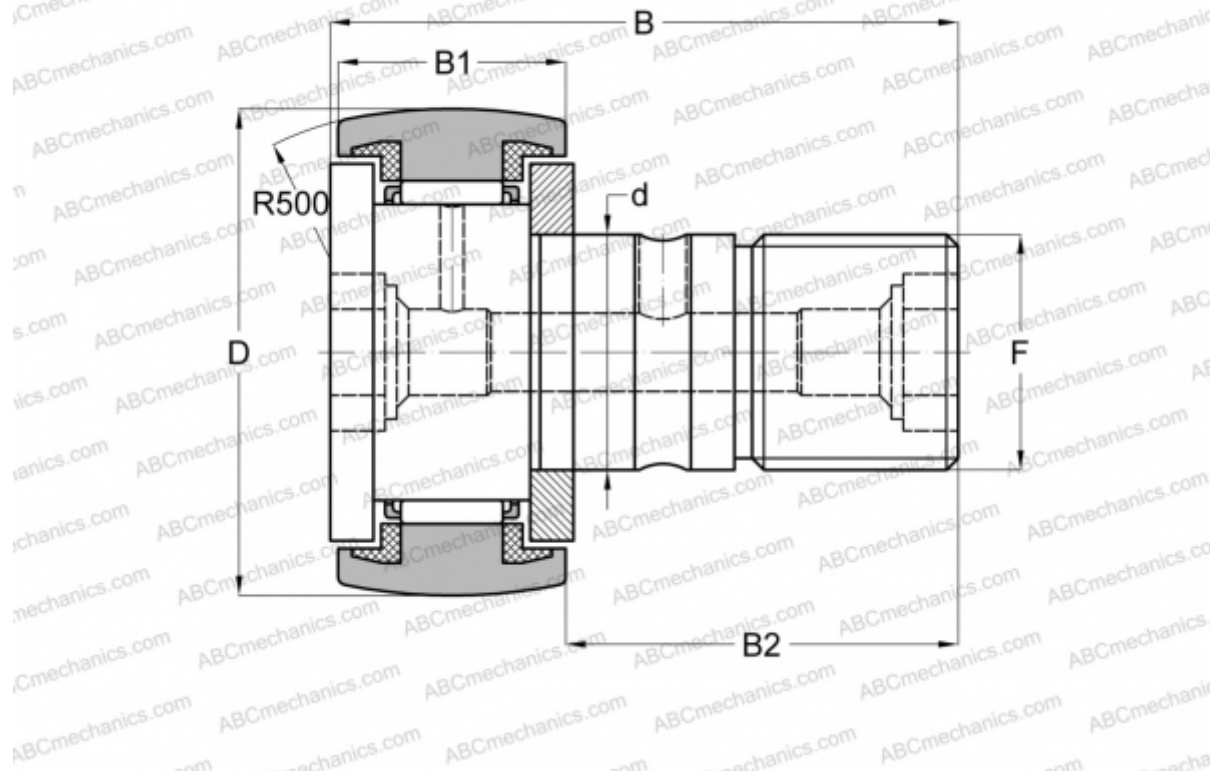

## CFC 14 PPYK INA

Опорные ролики с цапфой

ТИП: Роликоподшипники, Опорные ролики с цапфой, С осевым центрированием, пластмассовые упорные шайбы с двух сторон, шестигранник, дюймовые

### Технические характеристики

#### РАЗМЕРЫ, ММ

d	9,525
D	22,225
B	35,719
B1	13,494
B2	22,225
C	3,000

**МАССА, КГ** 0,046

**ПРОИЗВОДИТЕЛЬ** [INA](#)