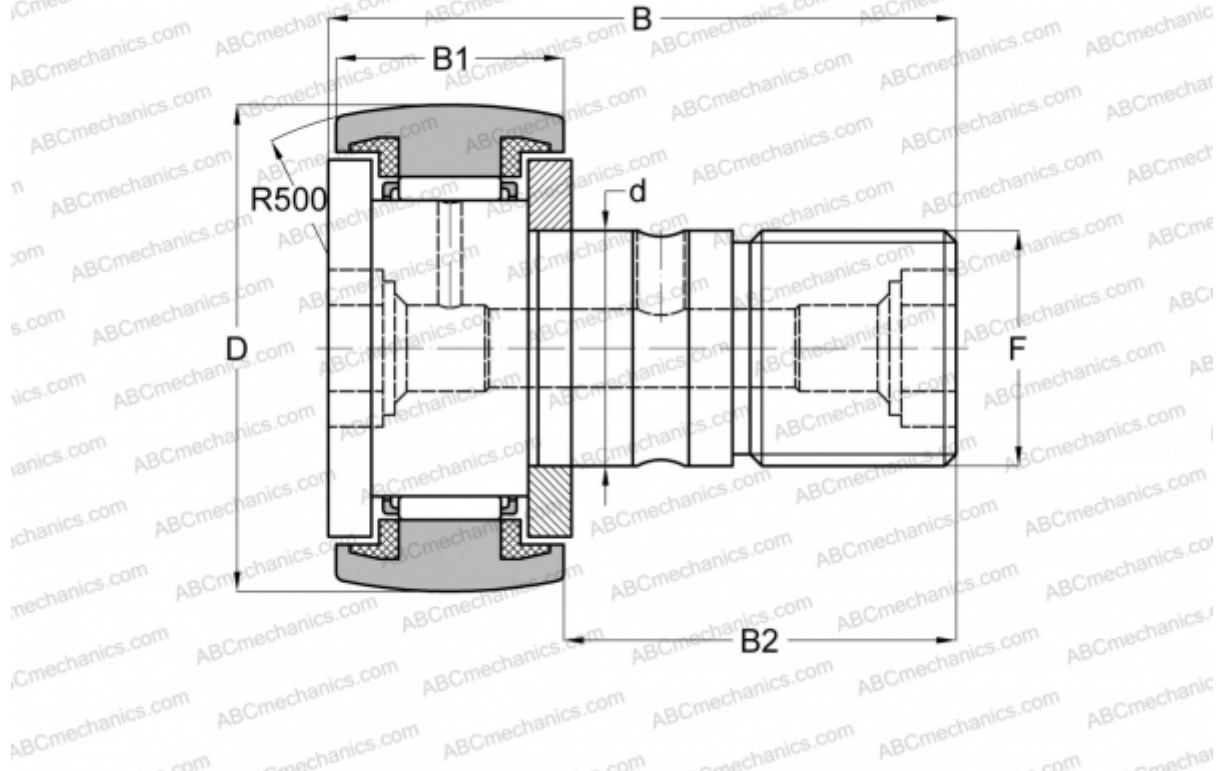

## CR 16 BUUR ABC

Опорные ролики с цапфой

ТИП: Роликоподшипники, Опорные ролики с цапфой, С осевым центрированием, пластмассовые упорные шайбы с двух сторон, шестигранник, дюймовые

### Технические характеристики

#### РАЗМЕРЫ, ММ

d	11,112
D	25,400
B	42,069
B1	16,669
B2	25,400
C	7,000

**МАССА, КГ** 0,073

**ПРОИЗВОДИТЕЛЬ** [ABC](#)