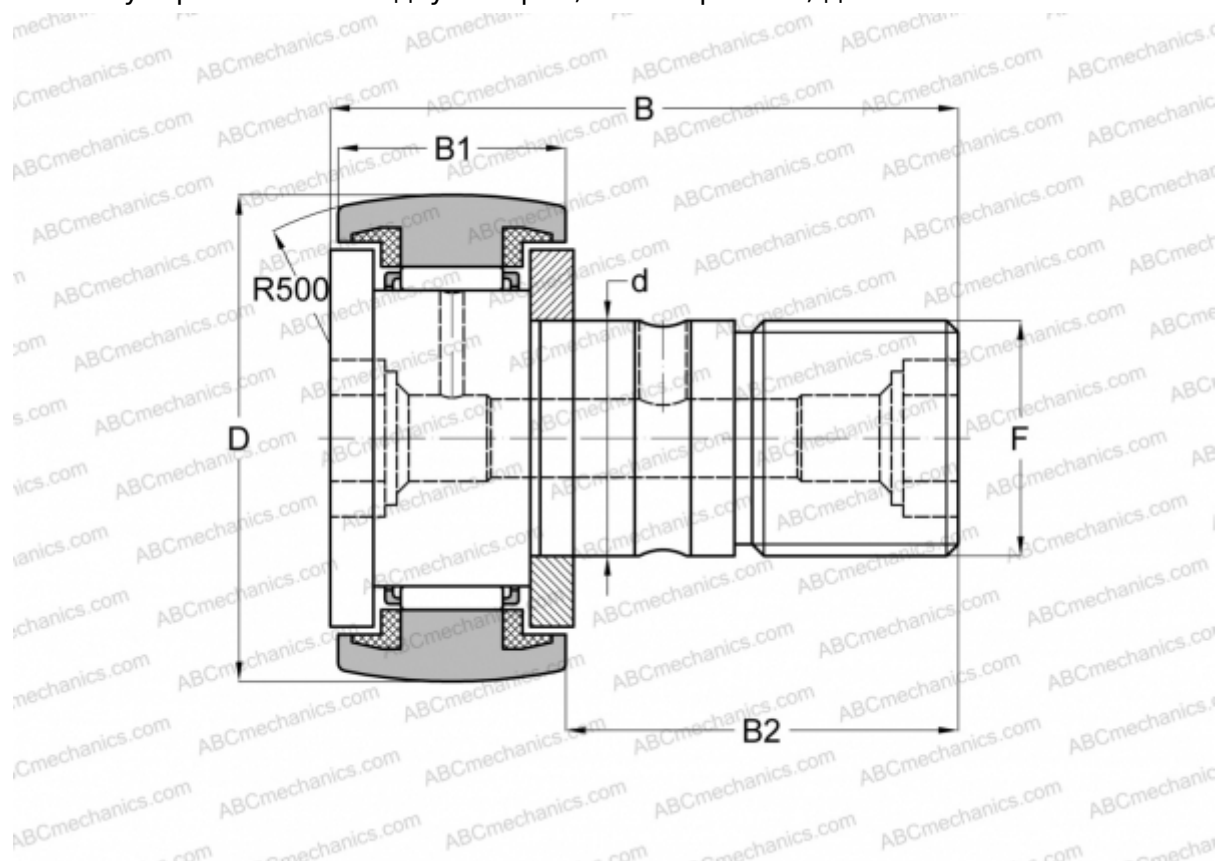

CR 16 BUUR IKO

Опорные ролики с цапфой

ТИП: Роликоподшипники, Опорные ролики с цапфой, С осевым центрированием, пластмассовые упорные шайбы с двух сторон, шестигранник, дюймовые

Технические характеристики

РАЗМЕРЫ, ММ

d	11,112
D	25,400
B	42,069
B1	16,669
B2	25,400
C	7,000

МАССА, КГ 0,073

ПРОИЗВОДИТЕЛЬ [IKO](#)

АНАЛОГИ

ABC	CR 16 BUUR
INA	CFC 16 PPYSK

РАСЧЕТНЫЕ ДАННЫЕ

Номинальная динамическая грузоподъёмность, C	8,810 кН
--	----------

РАСЧЕТНЫЕ ДАННЫЕ

Номинальная статическая грузоподъёмность, Co	10,800 кН
--	-----------