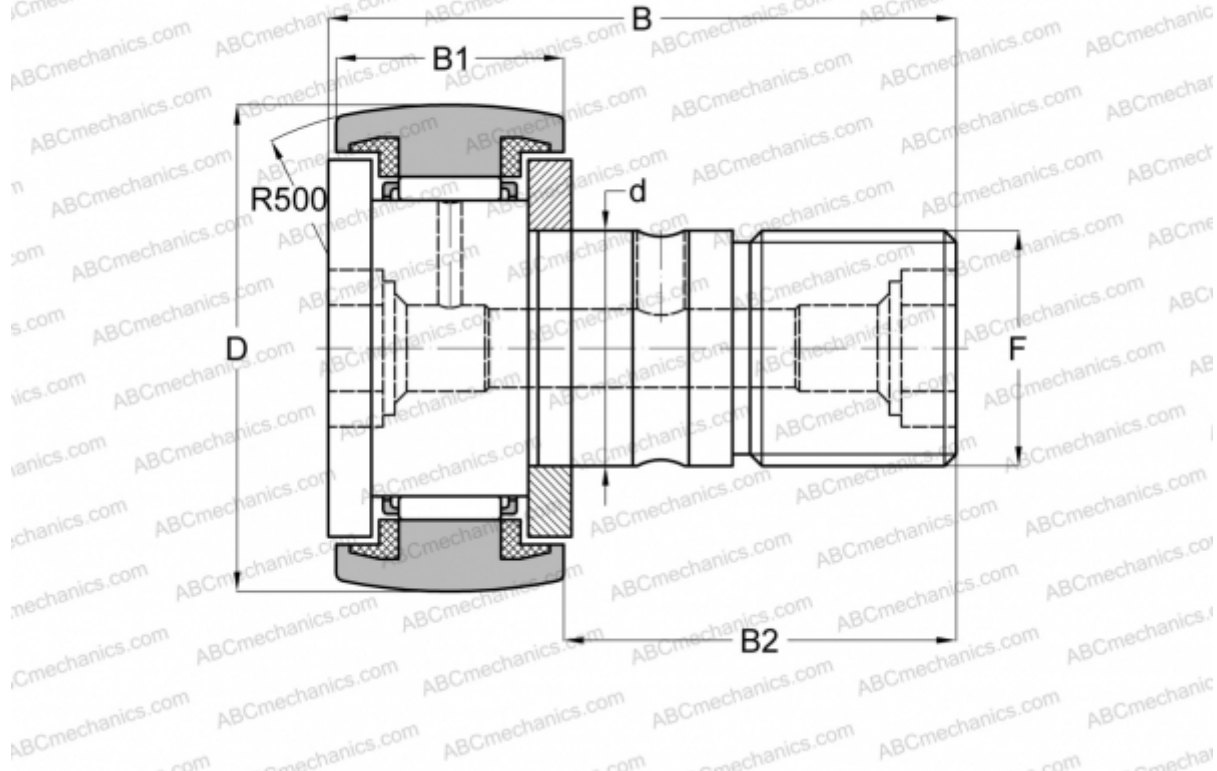

## CFC 16 PPYK INA

Опорные ролики с цапфой

ТИП: Роликоподшипники, Опорные ролики с цапфой, С осевым центрированием, пластмассовые упорные шайбы с двух сторон, шестигранник, дюймовые

### Технические характеристики

#### РАЗМЕРЫ, ММ

d	11,112
D	25,400
B	42,069
B1	16,669
B2	25,400
C	7,000

**МАССА, КГ** 0,073

**ПРОИЗВОДИТЕЛЬ** [INA](#)