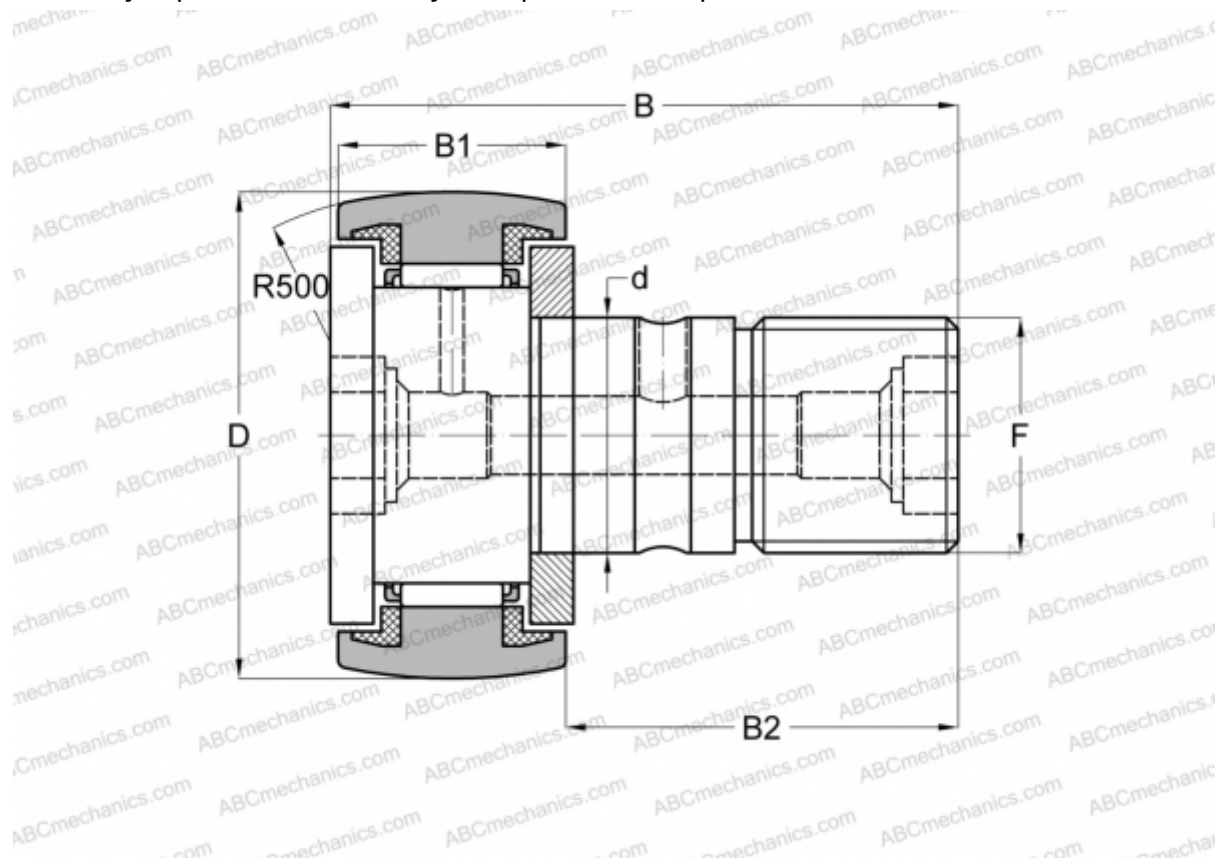

CR 18 BUUR IKO

Опорные ролики с цапфой

ТИП: Роликоподшипники, Опорные ролики с цапфой, С осевым центрированием, пластмассовые упорные шайбы с двух сторон, шестигранник, дюймовые

Технические характеристики

РАЗМЕРЫ, ММ

d	11,112
D	28,575
B	42,069
B1	16,669
B2	25,400
C	7,000

МАССА, КГ 0,088

ПРОИЗВОДИТЕЛЬ [IKO](#)

АНАЛОГИ

ABC	CR 18 BUUR
INA	CFC 18 PPYSK

РАСЧЕТНЫЕ ДАННЫЕ

Номинальная динамическая грузоподъёмность, C	9,180 кН
--	----------

РАСЧЕТНЫЕ ДАННЫЕ

Номинальная статическая грузоподъёмность, Co	11,600 кН
--	-----------