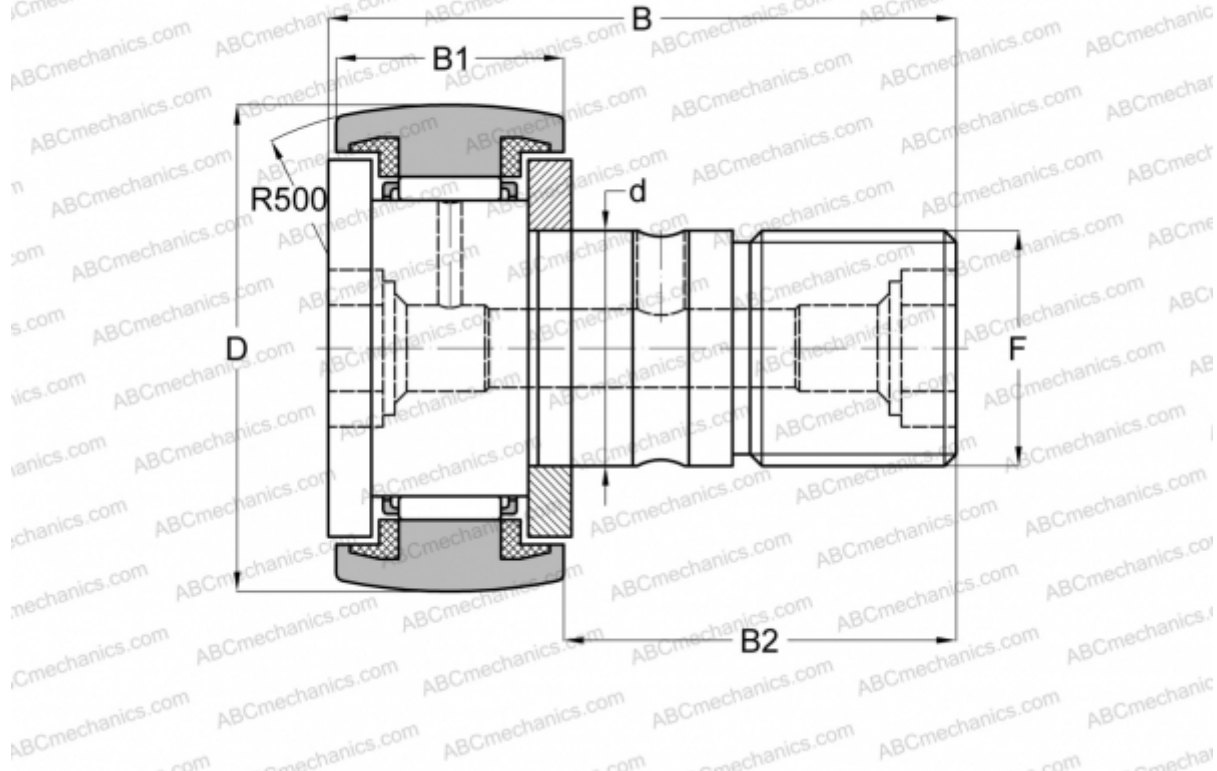

CFC 18 PPYK INA

Опорные ролики с цапфой

ТИП: Роликоподшипники, Опорные ролики с цапфой, С осевым центрированием, пластмассовые упорные шайбы с двух сторон, шестигранник, дюймовые

Технические характеристики

РАЗМЕРЫ, ММ

d	11,112
D	28,575
B	42,069
B1	16,669
B2	25,400
C	7,000

МАССА, КГ 0,088

ПРОИЗВОДИТЕЛЬ [INA](#)

АНАЛОГИ

ABC	CR 18 BUUR
IKO	CR 18 BUUR