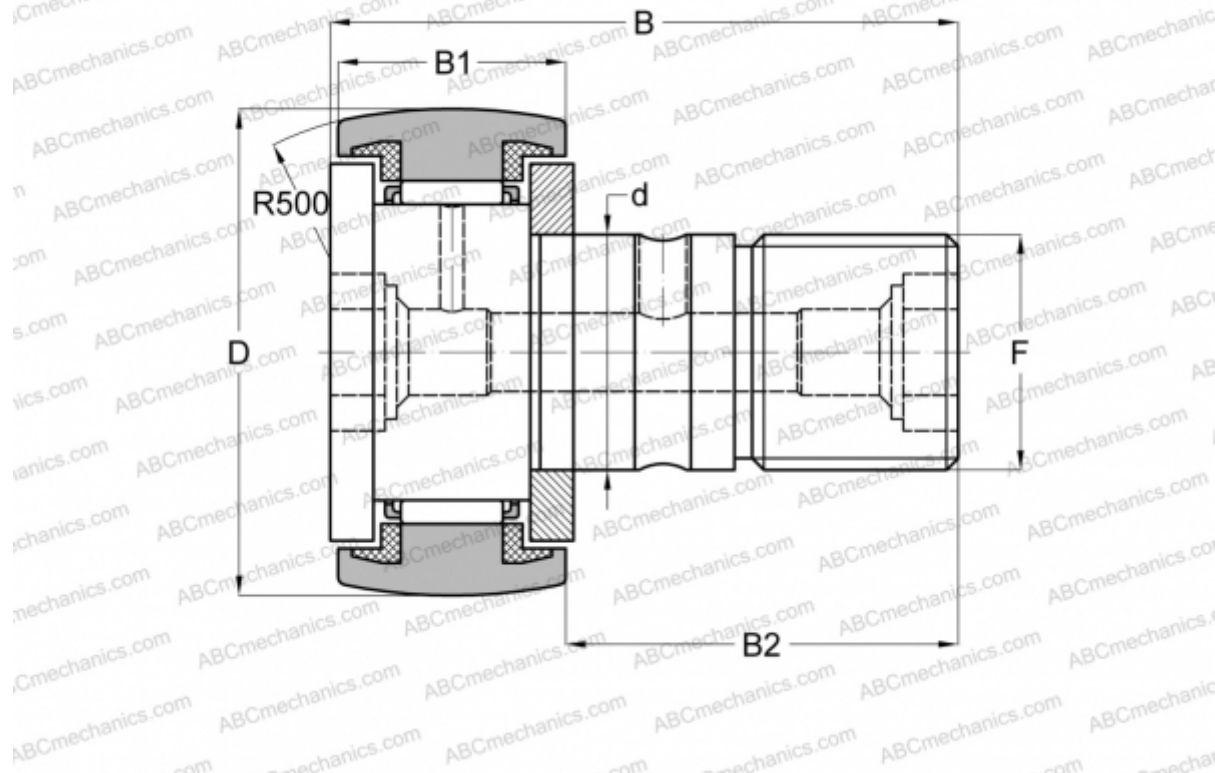

## CFC 20 PPYK INA

Опорные ролики с цапфой

ТИП: Роликоподшипники, Опорные ролики с цапфой, С осевым центрированием, пластмассовые упорные шайбы с двух сторон, шестигранник, дюймовые

### Технические характеристики

#### РАЗМЕРЫ, ММ

d	12,700
D	31,750
B	51,594
B1	19,844
B2	31,750
C	1,000

**МАССА, КГ** 0,132

**ПРОИЗВОДИТЕЛЬ** [INA](#)