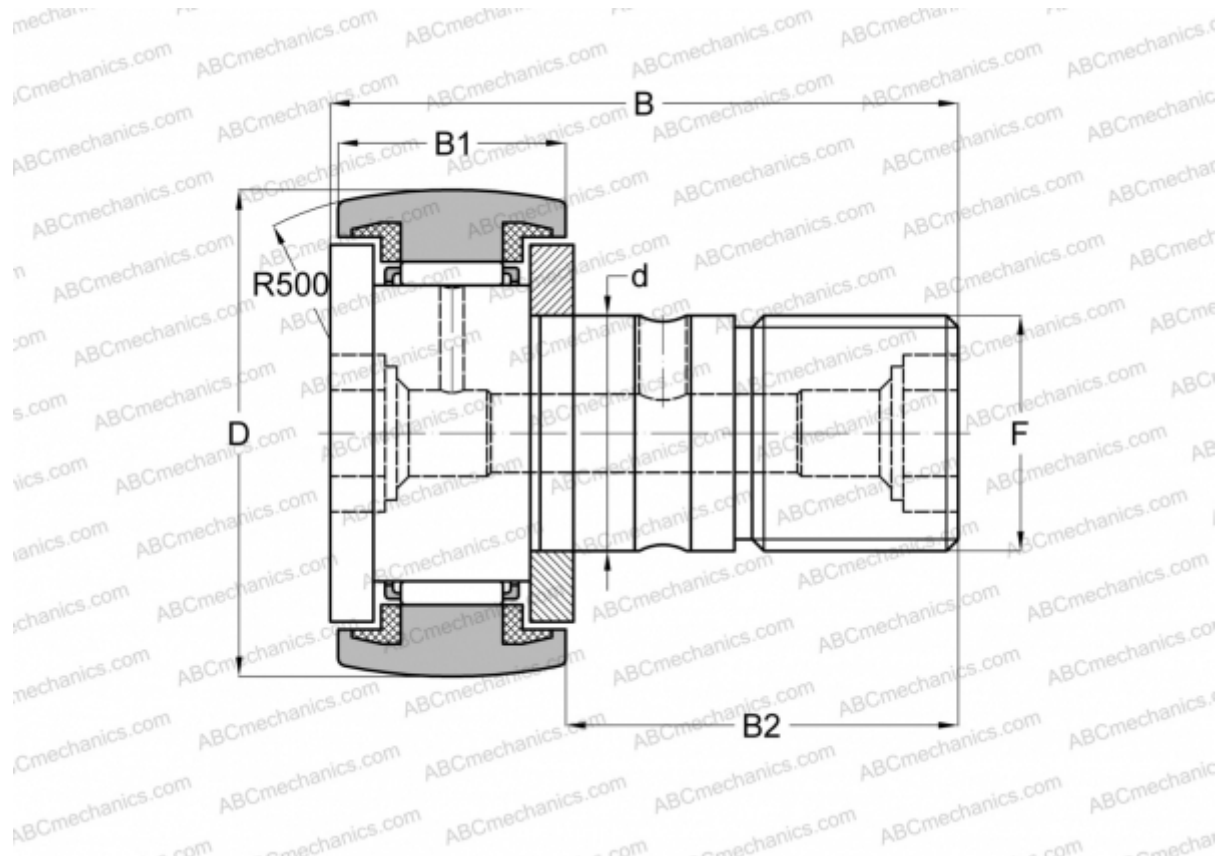

## CR 24 BUUR IKO

Опорные ролики с цапфой

ТИП: Роликоподшипники, Опорные ролики с цапфой, С осевым центрированием, пластмассовые упорные шайбы с двух сторон, шестигранник, дюймовые

### Технические характеристики

#### РАЗМЕРЫ, ММ

d	15,875
D	38,100
B	61,119
B1	23,019
B2	38,100
C	5,000

**МАССА, КГ** 0,225

**ПРОИЗВОДИТЕЛЬ** [IKO](#)

#### РАСЧЕТНЫЕ ДАННЫЕ

Номинальная динамическая грузоподъёмность, C	18,600 кН
--	-----------