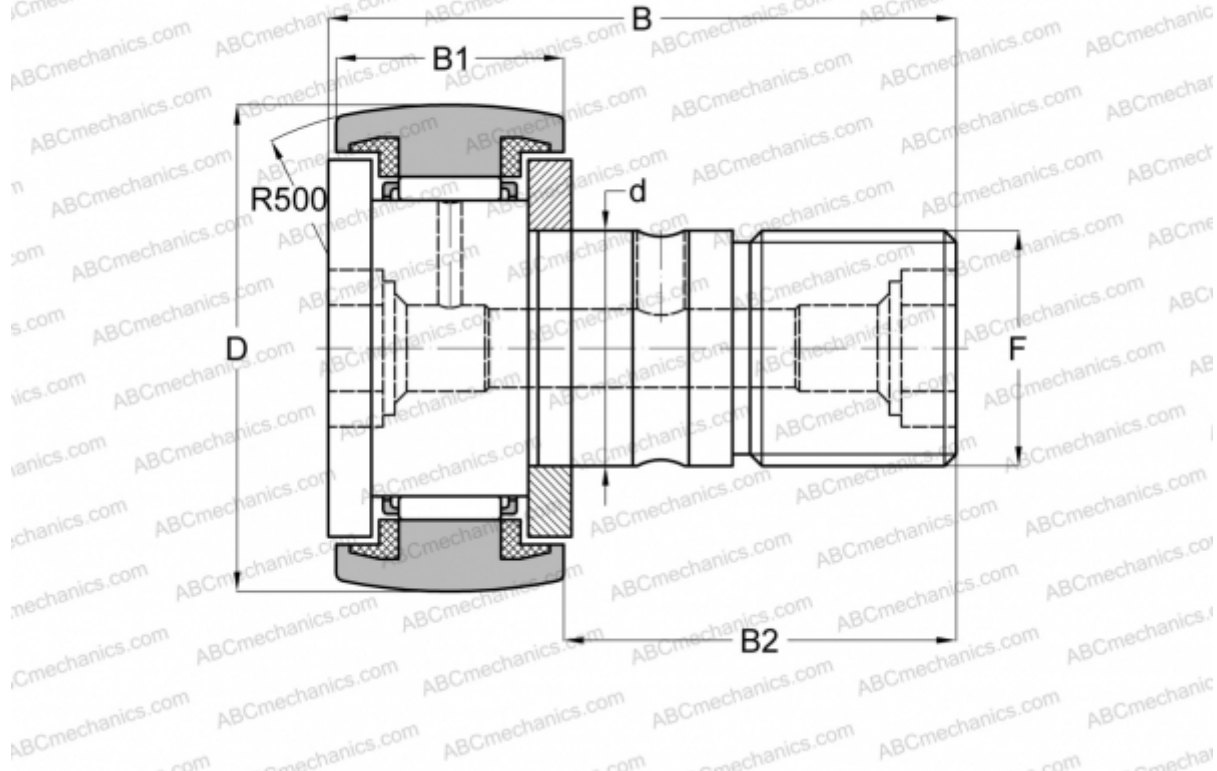

CFC 24 PPYK INA

Опорные ролики с цапфой

ТИП: Роликоподшипники, Опорные ролики с цапфой, С осевым центрированием, пластмассовые упорные шайбы с двух сторон, шестигранник, дюймовые

Технические характеристики

РАЗМЕРЫ, ММ

d	15,875
D	38,100
B	61,119
B1	23,019
B2	38,100
C	5,000

МАССА, КГ 0,225

ПРОИЗВОДИТЕЛЬ [INA](#)

АНАЛОГИ

ABC	CR 24 BUUR
IKO	CR 24 BUUR