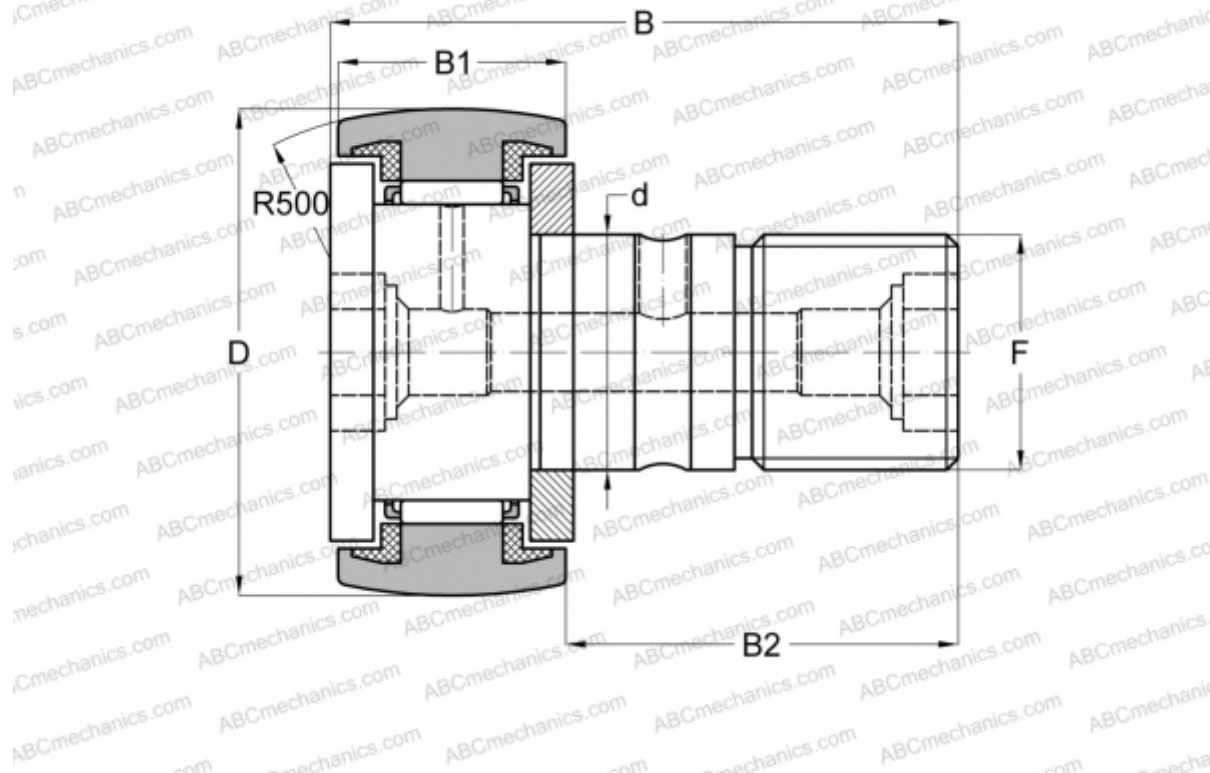

CR 26 BUUR ABC

Опорные ролики с цапфой

ТИП: Роликоподшипники, Опорные ролики с цапфой, С осевым центрированием, пластмассовые упорные шайбы с двух сторон, шестигранник, дюймовые

Технические характеристики

РАЗМЕРЫ, ММ

d	15,875
D	41,275
B	61,119
B1	23,019
B2	38,100
C	5,000

МАССА, КГ 0,260

ПРОИЗВОДИТЕЛЬ [ABC](#)

АНАЛОГИ

IKO	CR 26 BUUR
INA	CFC 26 PPYSK