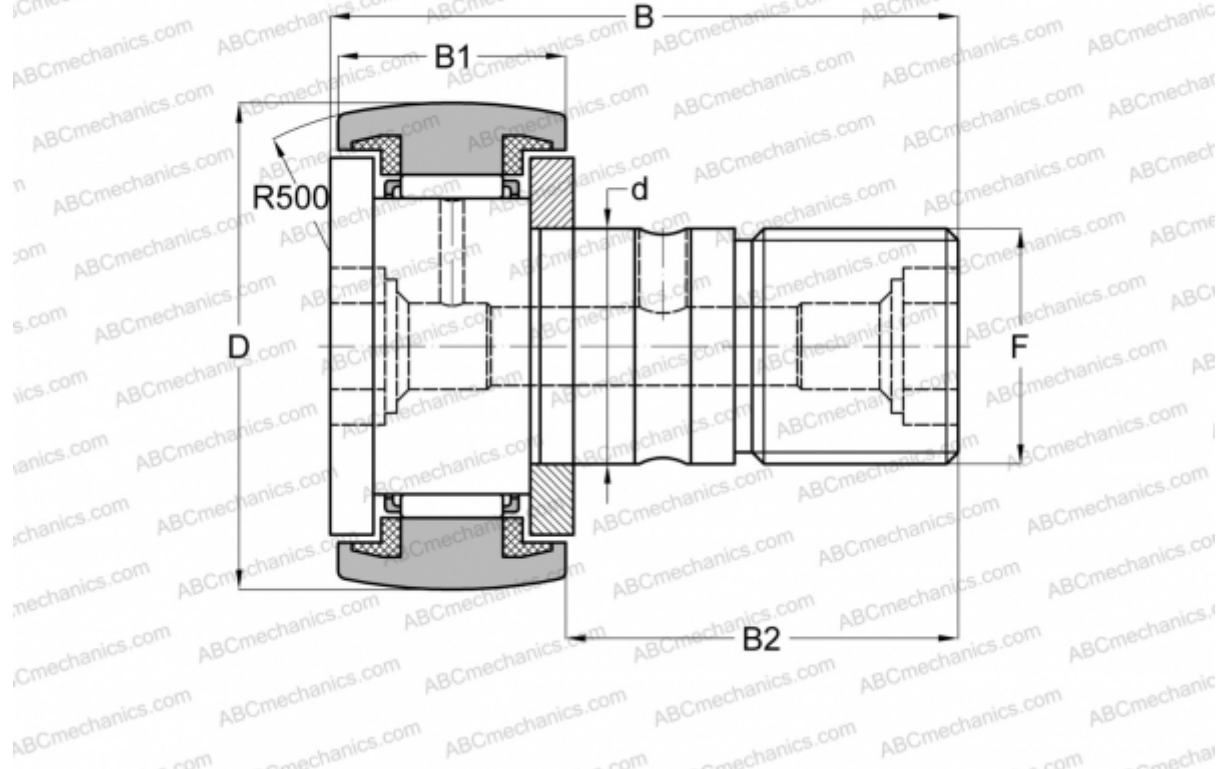

## CR 26 BUUR IKO

Опорные ролики с цапфой

ТИП: Роликоподшипники, Опорные ролики с цапфой, С осевым центрированием, пластмассовые упорные шайбы с двух сторон, шестигранник, дюймовые

### Технические характеристики

#### РАЗМЕРЫ, ММ

d	15,875
D	41,275
B	61,119
B1	23,019
B2	38,100
C	5,000

**МАССА, КГ** 0,260

**ПРОИЗВОДИТЕЛЬ** [IKO](#)

#### РАСЧЕТНЫЕ ДАННЫЕ

Номинальная динамическая грузоподъёмность, C	18,600 кН
--	-----------