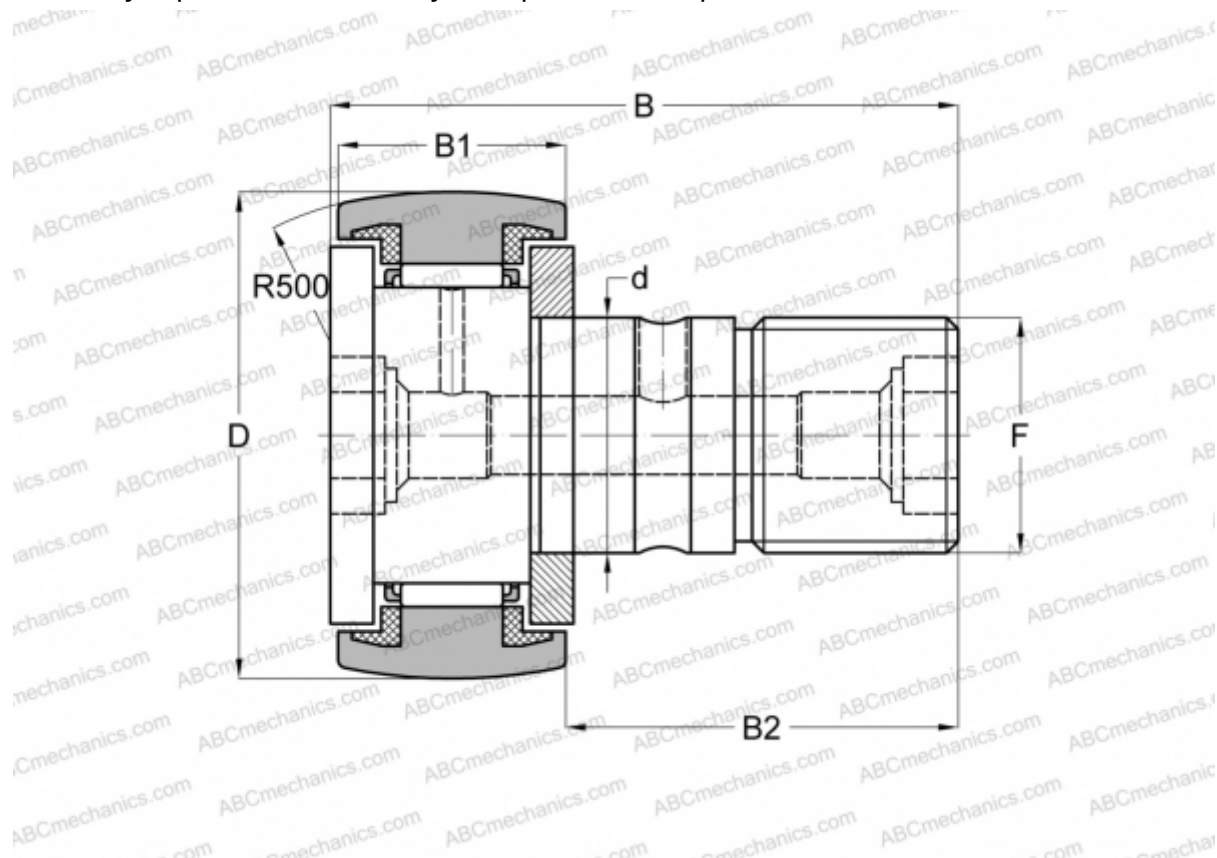

CR 28 BUUR IKO

Опорные ролики с цапфой

ТИП: Роликоподшипники, Опорные ролики с цапфой, С осевым центрированием, пластмассовые упорные шайбы с двух сторон, шестигранник, дюймовые

Технические характеристики

РАЗМЕРЫ, ММ

d	19,050
D	44,450
B	70,644
B1	26,194
B2	44,450
C	3,000

МАССА, КГ 0,365

ПРОИЗВОДИТЕЛЬ [IKO](#)

АНАЛОГИ

ABC	CR 28 BUUR
INA	CFC 28 PPYSK

РАСЧЕТНЫЕ ДАННЫЕ

Номинальная динамическая грузоподъёмность, C	25,100 кН
--	-----------

РАСЧЕТНЫЕ ДАННЫЕ

Номинальная статическая грузоподъёмность, Co	38,200 кН
--	-----------