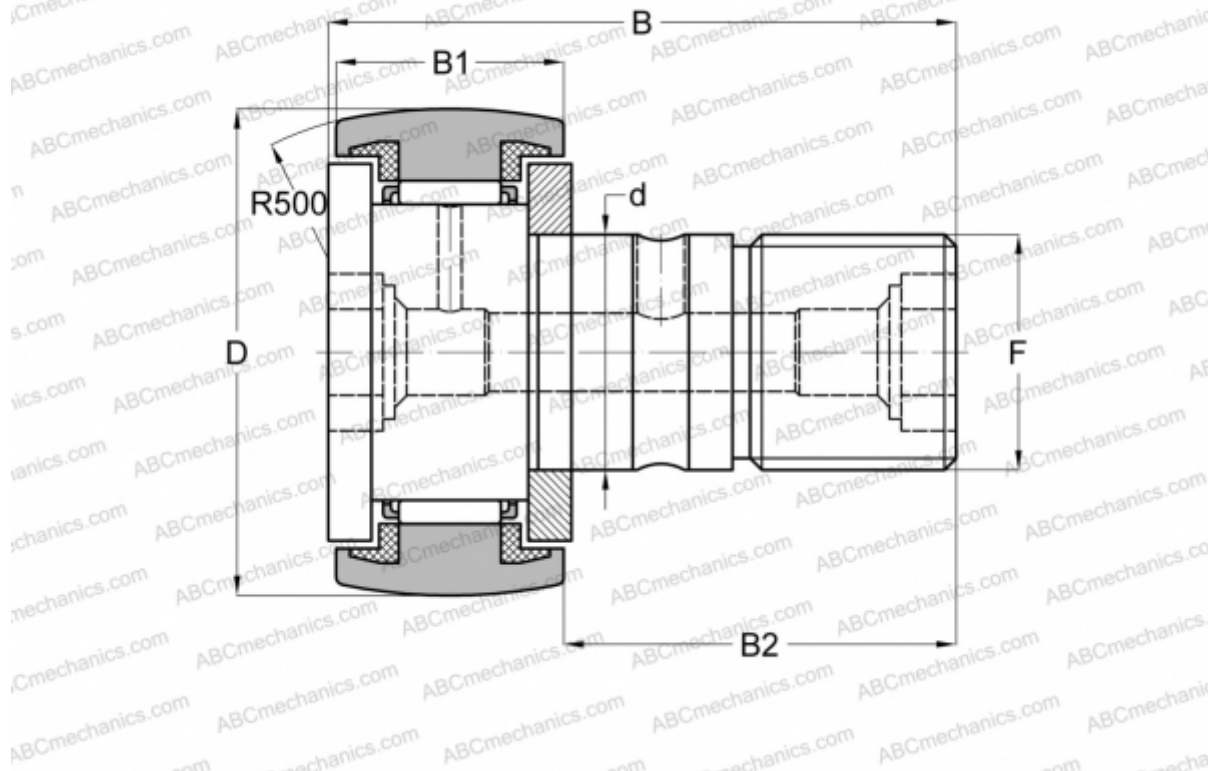

## CFC 28 PPYK INA

Опорные ролики с цапфой

ТИП: Роликоподшипники, Опорные ролики с цапфой, С осевым центрированием, пластмассовые упорные шайбы с двух сторон, шестигранник, дюймовые

### Технические характеристики

#### РАЗМЕРЫ, ММ

|    |        |
|----|--------|
| d  | 19,050 |
| D  | 44,450 |
| B  | 70,644 |
| B1 | 26,194 |
| B2 | 44,450 |
| C  | 3,000  |

**МАССА, КГ** 0,365

**ПРОИЗВОДИТЕЛЬ** [INA](#)