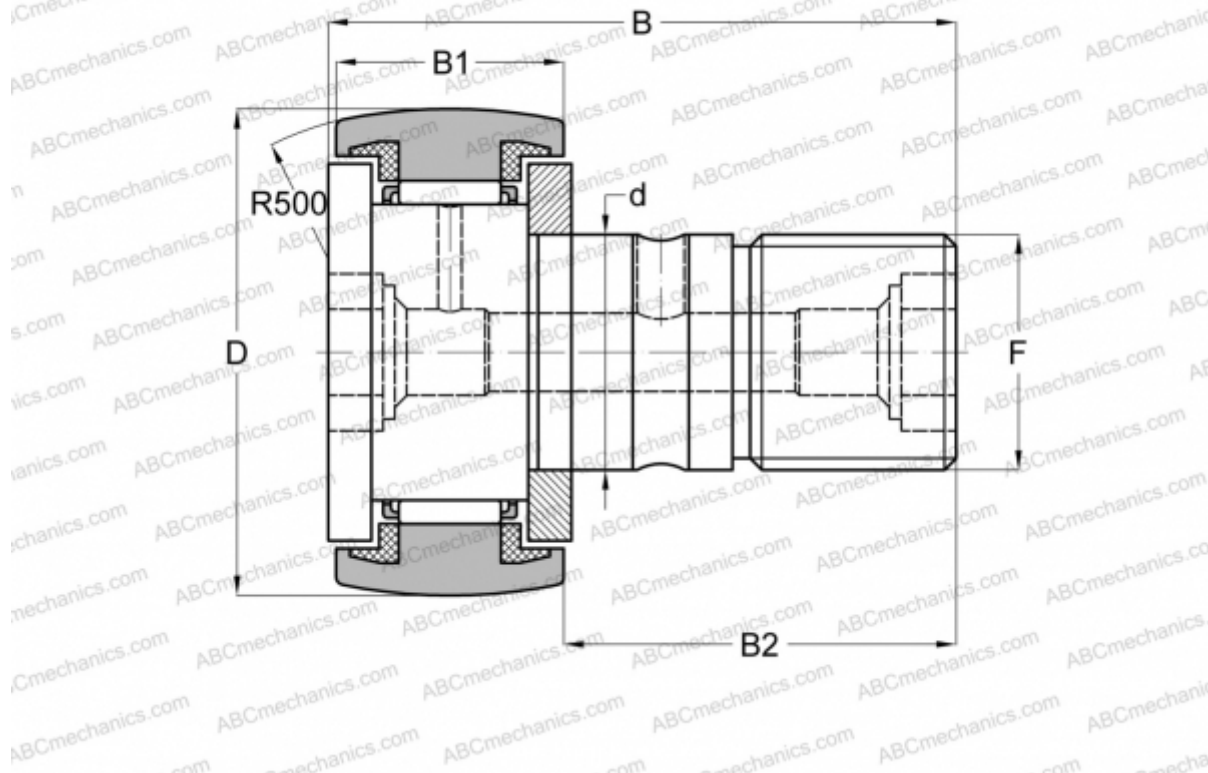

CR 30 BUUR ABC

Опорные ролики с цапфой

ТИП: Роликоподшипники, Опорные ролики с цапфой, С осевым центрированием, пластмассовые упорные шайбы с двух сторон, шестигранник, дюймовые

Технические характеристики

РАЗМЕРЫ, ММ

d	19,050
D	47,625
B	70,644
B1	26,194
B2	44,450
C	3,000

МАССА, КГ 0,410

ПРОИЗВОДИТЕЛЬ [ABC](#)

АНАЛОГИ

IKO	CR 30 BUUR
INA	CFC 30 PPYSK