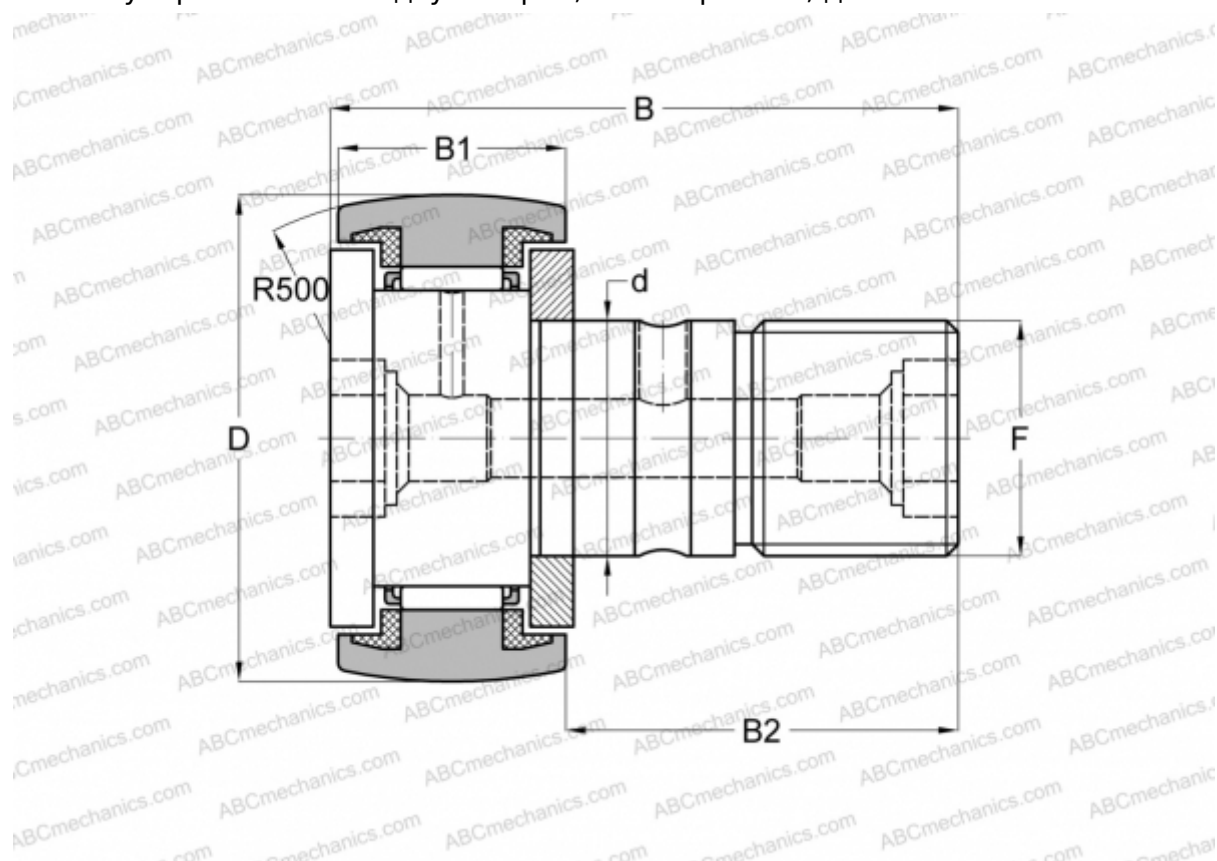

CR 30 BUUR IKO

Опорные ролики с цапфой

ТИП: Роликоподшипники, Опорные ролики с цапфой, С осевым центрированием, пластмассовые упорные шайбы с двух сторон, шестигранник, дюймовые

Технические характеристики

РАЗМЕРЫ, ММ

d	19,050
D	47,625
B	70,644
B1	26,194
B2	44,450
C	3,000

МАССА, КГ 0,410

ПРОИЗВОДИТЕЛЬ [IKO](#)

АНАЛОГИ

ABC	CR 30 BUUR
INA	CFC 30 PPYSK

РАСЧЕТНЫЕ ДАННЫЕ

Номинальная динамическая грузоподъёмность, C	25,100 кН
----------------------------------------------	-----------

РАСЧЕТНЫЕ ДАННЫЕ

Номинальная статическая грузоподъёмность, Co	38,200 кН
----------------------------------------------	-----------