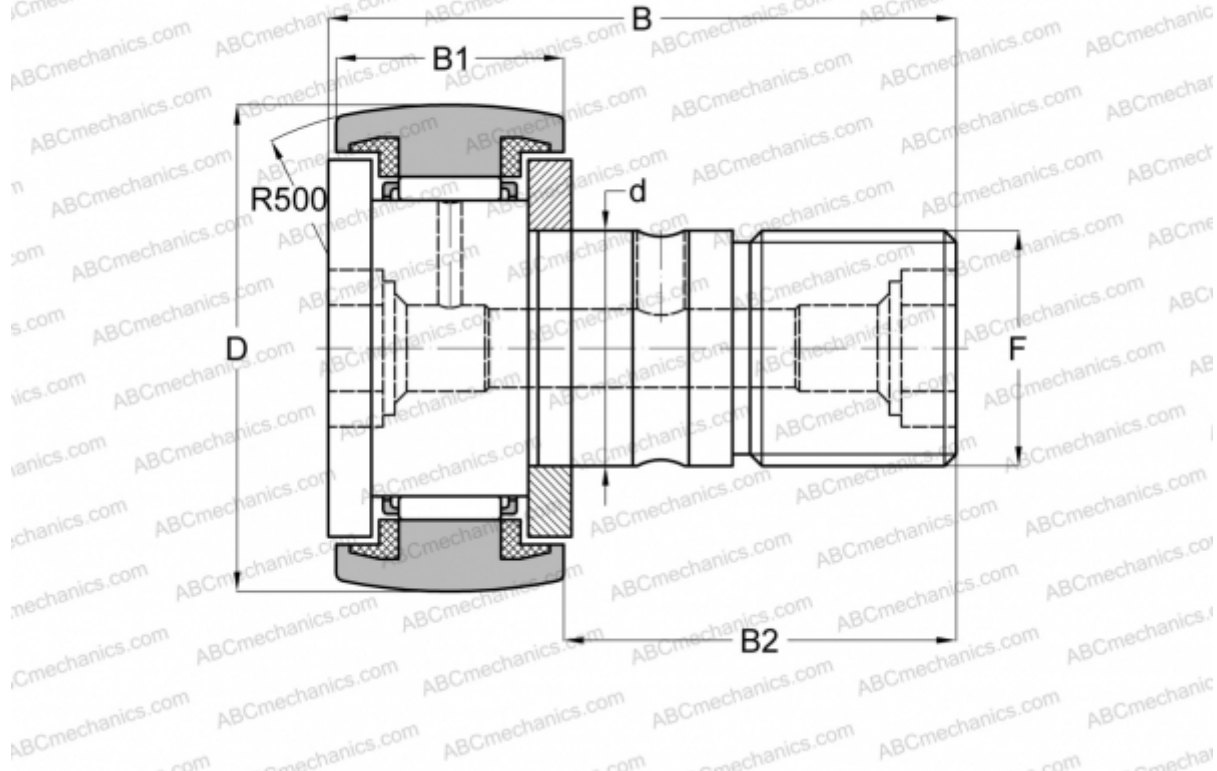

CR 32 BUUR ABC

Опорные ролики с цапфой

ТИП: Роликоподшипники, Опорные ролики с цапфой, С осевым центрированием, пластмассовые упорные шайбы с двух сторон, шестигранник, дюймовые

Технические характеристики

РАЗМЕРЫ, ММ

d	22,225
D	50,800
B	83,344
B1	32,544
B2	50,800
C	7,000

МАССА, КГ 0,615

ПРОИЗВОДИТЕЛЬ [ABC](#)

АНАЛОГИ

IKO	CR 32 BUUR
INA	CFC 32 PPYSK