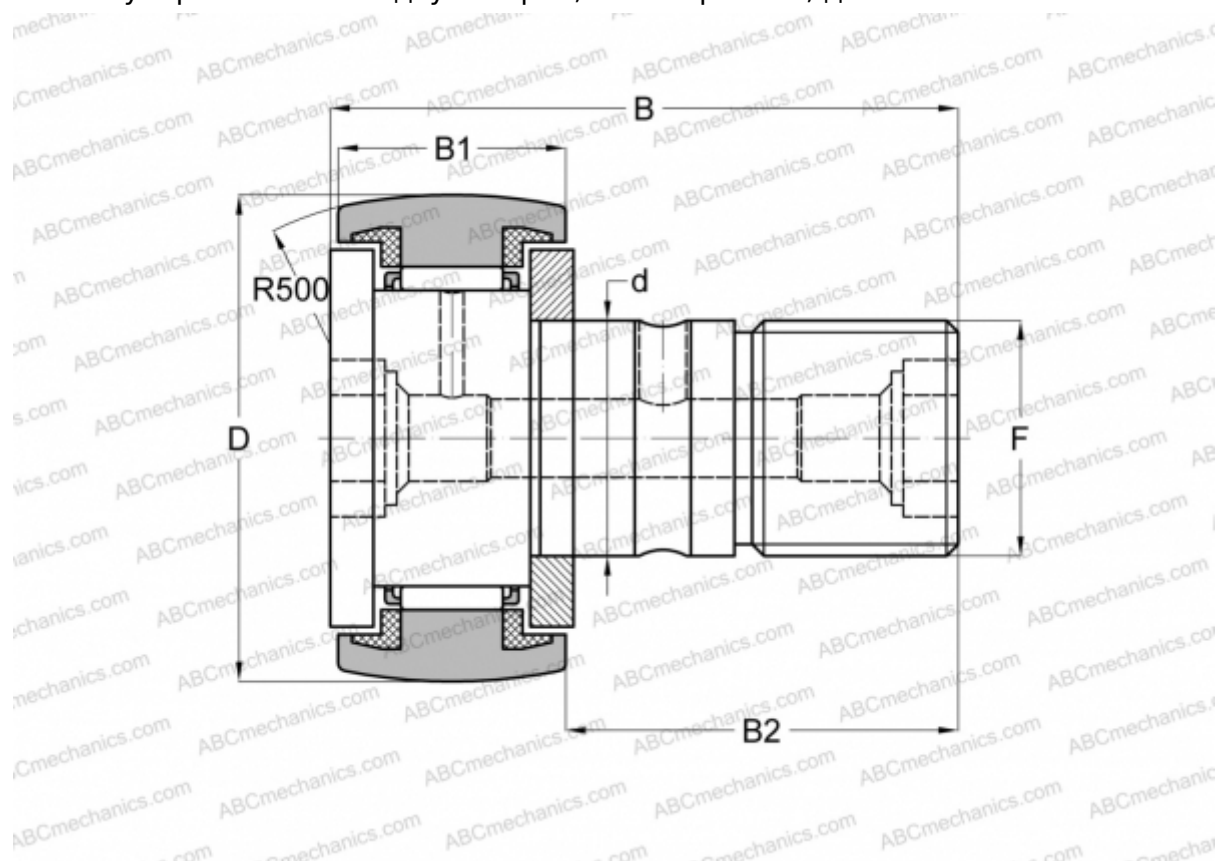

## CR 32 BUUR IKO

Опорные ролики с цапфой

ТИП: Роликоподшипники, Опорные ролики с цапфой, С осевым центрированием, пластмассовые упорные шайбы с двух сторон, шестигранник, дюймовые

### Технические характеристики

#### РАЗМЕРЫ, ММ

d	22,225
D	50,800
B	83,344
B1	32,544
B2	50,800
C	7,000

**МАССА, КГ** 0,615

**ПРОИЗВОДИТЕЛЬ** [IKO](#)

#### РАСЧЕТНЫЕ ДАННЫЕ

Номинальная динамическая грузоподъёмность, C	32,500 кН
--	-----------