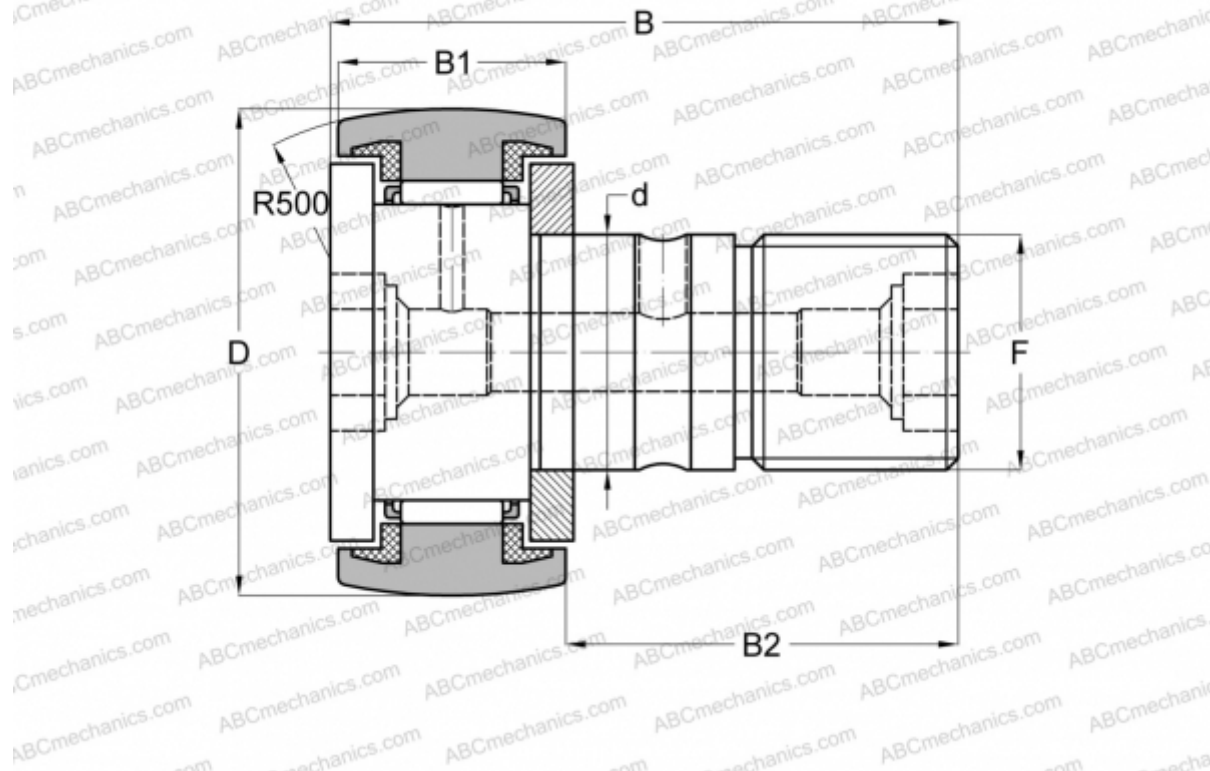

## CFC 32 PPYSK INA

Опорные ролики с цапфой

ТИП: Роликоподшипники, Опорные ролики с цапфой, С осевым центрированием, пластмассовые упорные шайбы с двух сторон, шестигранник, дюймовые

### Технические характеристики

#### РАЗМЕРЫ, ММ

d	22,225
D	50,800
B	83,344
B1	32,544
B2	50,800
C	7,000

**МАССА, КГ** 0,615

**ПРОИЗВОДИТЕЛЬ** [INA](#)