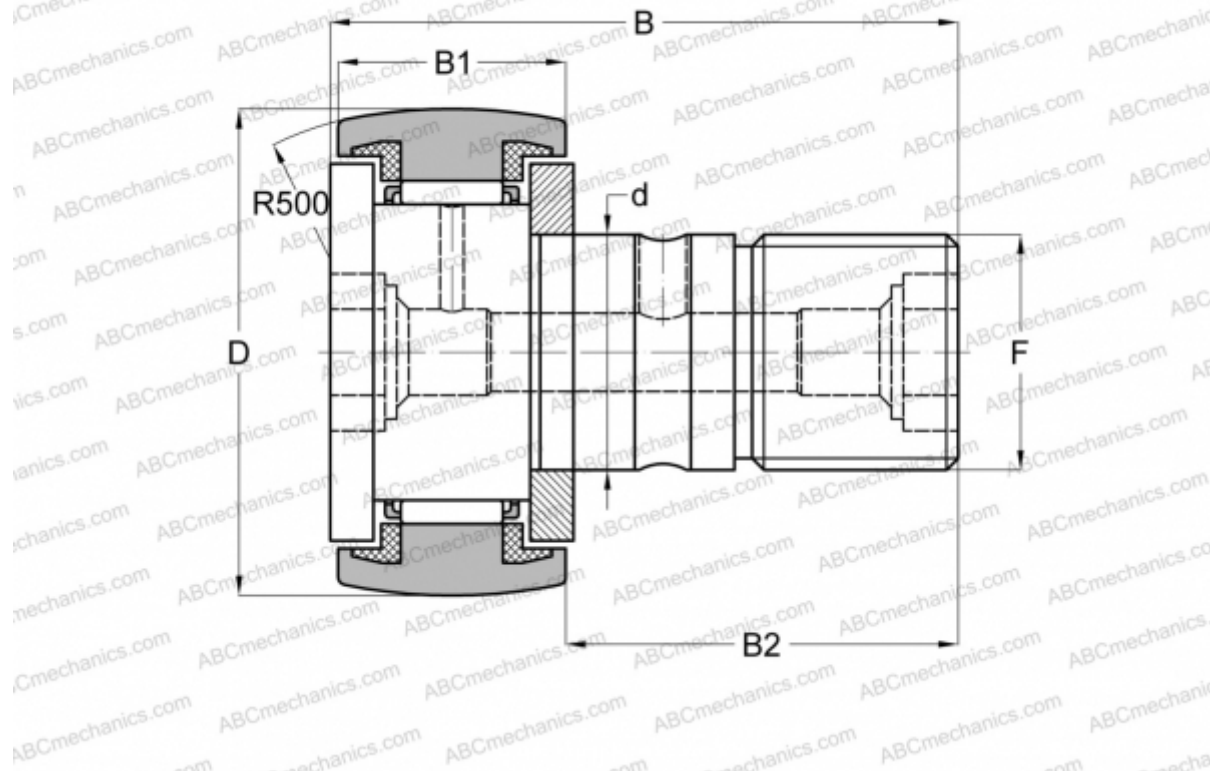

## CR 36 BUUR ABC

Опорные ролики с цапфой

ТИП: Роликоподшипники, Опорные ролики с цапфой, С осевым центрированием, пластмассовые упорные шайбы с двух сторон, шестигранник, дюймовые

### Технические характеристики

#### РАЗМЕРЫ, ММ

d	22,225
D	57,150
B	83,344
B1	32,544
B2	50,800
C	7,000

**МАССА, КГ** 0,750

**ПРОИЗВОДИТЕЛЬ** [ABC](#)