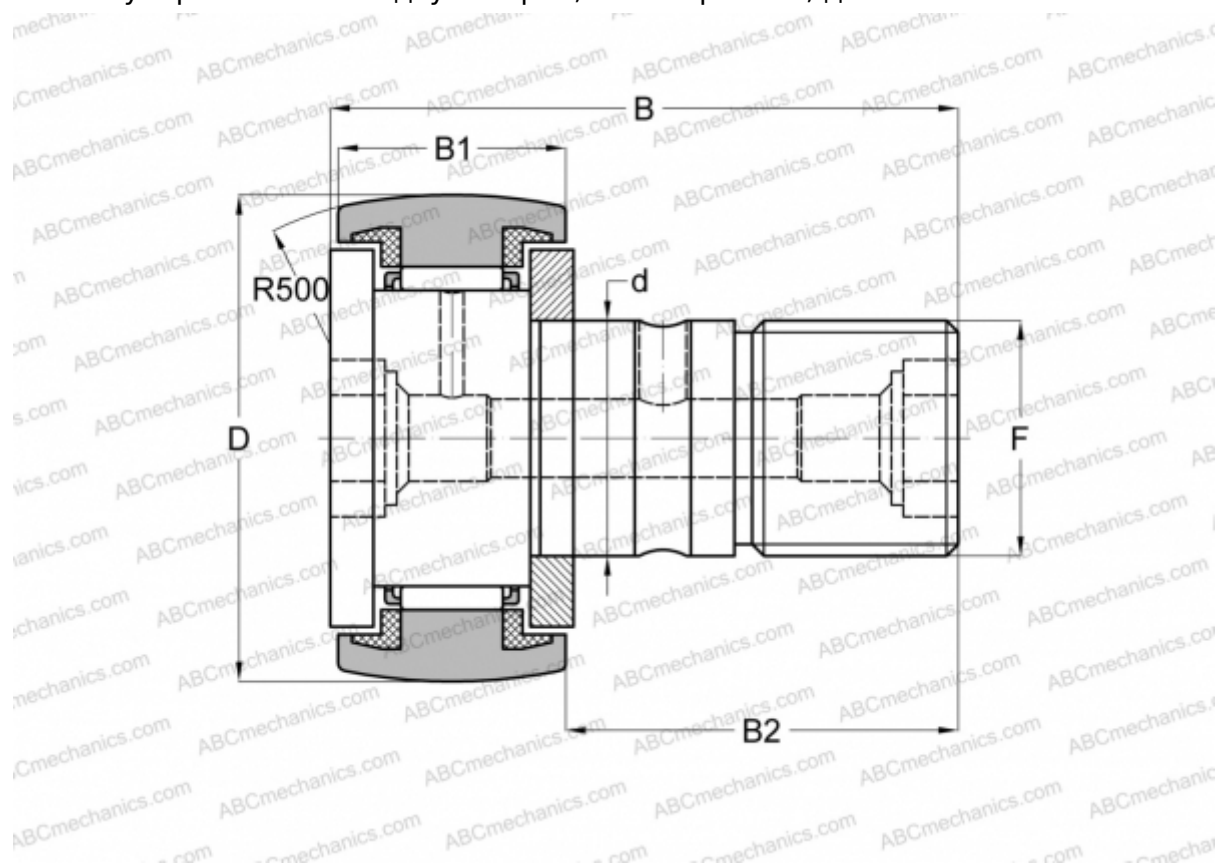

CR 36 BUUR IKO

Опорные ролики с цапфой

ТИП: Роликоподшипники, Опорные ролики с цапфой, С осевым центрированием, пластмассовые упорные шайбы с двух сторон, шестигранник, дюймовые

Технические характеристики

РАЗМЕРЫ, ММ

d	22,225
D	57,150
B	83,344
B1	32,544
B2	50,800
C	7,000

МАССА, КГ 0,750

ПРОИЗВОДИТЕЛЬ [IKO](#)

АНАЛОГИ

ABC	CR 36 BUUR
INA	CFC 36 PPYSK

РАСЧЕТНЫЕ ДАННЫЕ

Номинальная динамическая грузоподъёмность, C	32,500 кН
--	-----------

РАСЧЕТНЫЕ ДАННЫЕ

Номинальная статическая грузоподъёмность, Co	63,900 кН
--	-----------