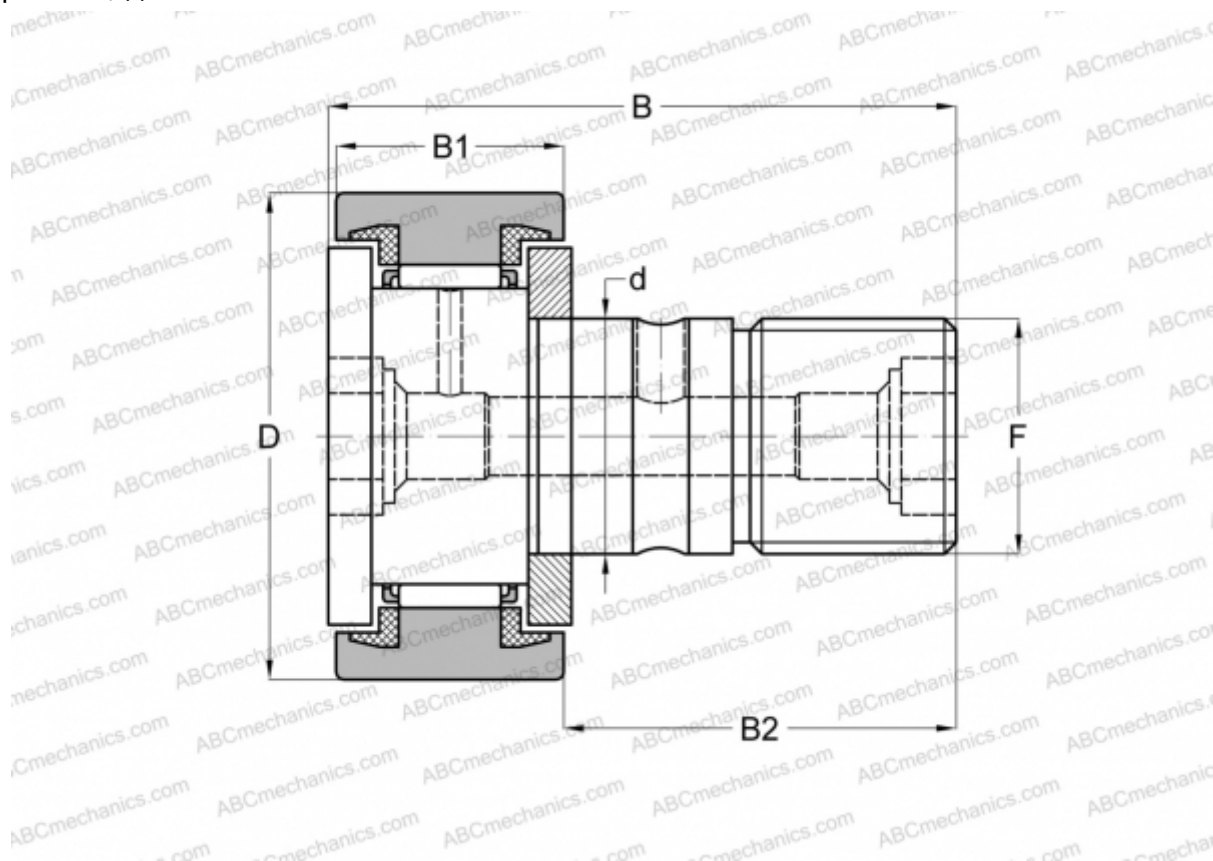

## CR 8 BUU ABC

Опорные ролики с цапфой

ТИП: Роликоподшипники, Опорные ролики с цапфой, С осевым центрированием, пластмассовые упорные шайбы с двух сторон, цилиндрическое наружное кольцо, шестигранник, дюймовые

### Технические характеристики

#### РАЗМЕРЫ, ММ

d	4,826
D	12,700
B	22,225
B1	9,525
B2	12,700

**МАССА, КГ** 0,009

**ПРОИЗВОДИТЕЛЬ** [ABC](#)