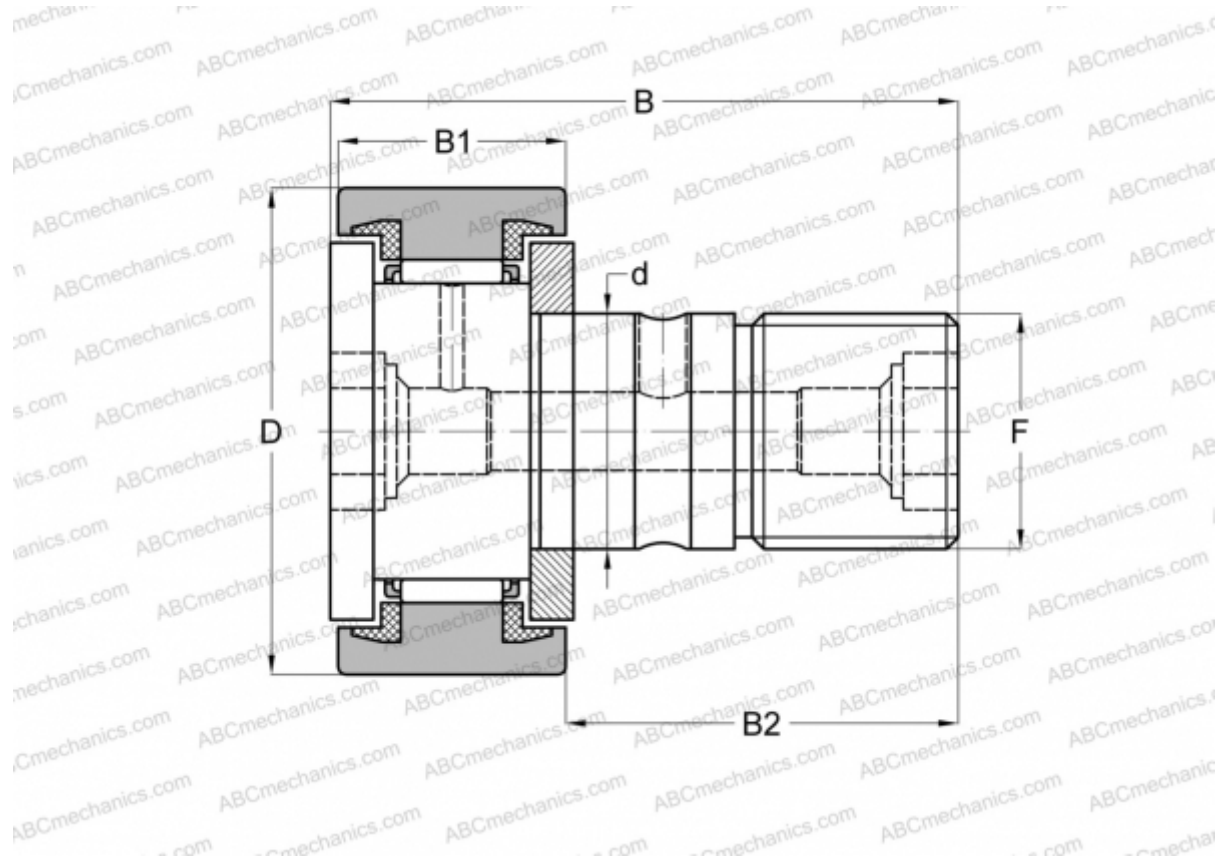

CR 8 VUU IKO

Опорные ролики с цапфой

ТИП: Роликоподшипники, Опорные ролики с цапфой, С осевым центрированием, пластмассовые упорные шайбы с двух сторон, цилиндрическое наружное кольцо, шестигранник, дюймовые

Технические характеристики

РАЗМЕРЫ, ММ

d	4,826
D	12,700
B	22,225
B1	9,525
B2	12,700

МАССА, КГ 0,009

ПРОИЗВОДИТЕЛЬ [IKO](#)

АНАЛОГИ

ABC [CR 8 BUU](#)

РАСЧЕТНЫЕ ДАННЫЕ