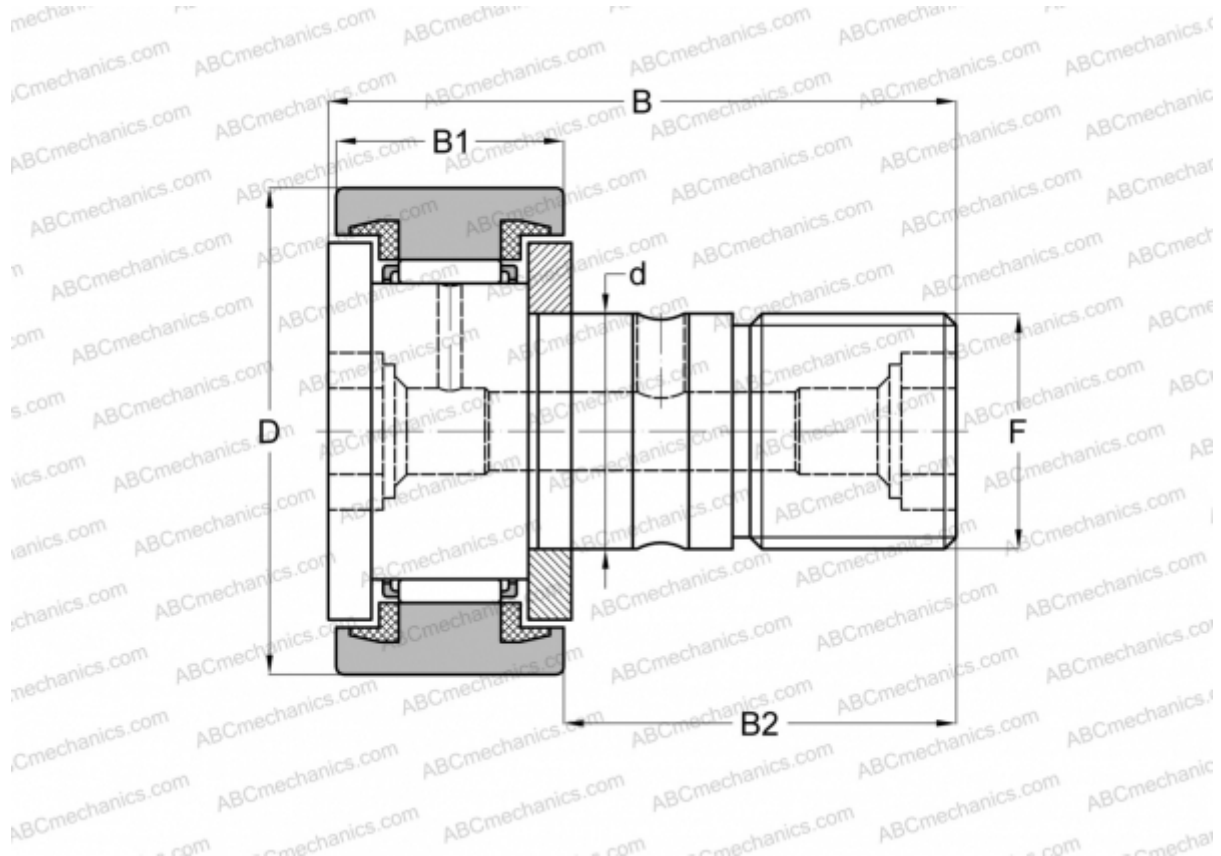

CR 8-1 BUU ABC

Опорные ролики с цапфой

ТИП: Роликоподшипники, Опорные ролики с цапфой, С осевым центрированием, пластмассовые упорные шайбы с двух сторон, цилиндрическое наружное кольцо, шестигранник, дюймовые

Технические характеристики

РАЗМЕРЫ, ММ

d	4,826
D	12,700
B	26,194
B1	10,319
B2	15,875

МАССА, КГ 0,010

ПРОИЗВОДИТЕЛЬ [ABC](#)

АНАЛОГИ

IKO	CR 8-1 BUU
INA	CFC 8-1 PPSK