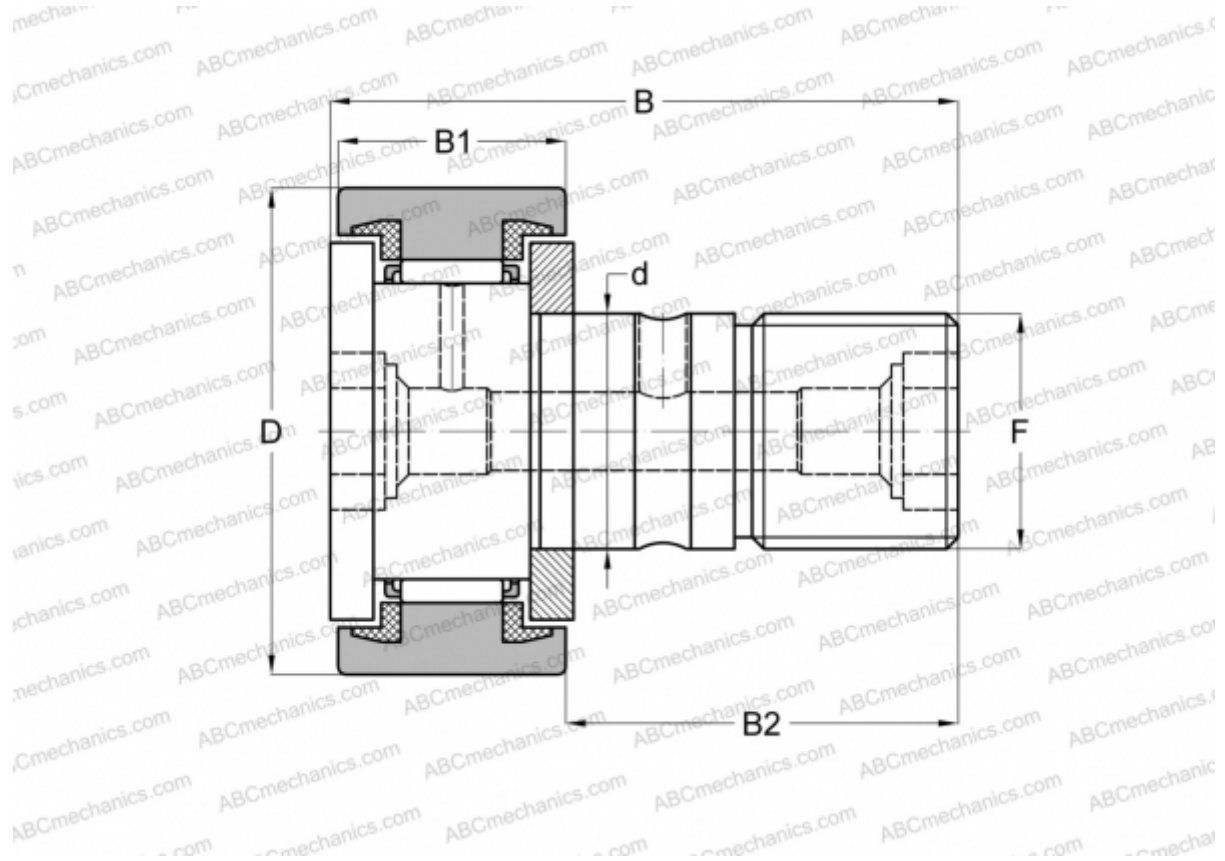

CR 8-1 ВUU IКО

Опорные ролики с цапфой

ТИП: Роликоподшипники, Опорные ролики с цапфой, С осевым центрированием, пластмассовые упорные шайбы с двух сторон, цилиндрическое наружное кольцо, шестигранник, дюймовые

Технические характеристики

РАЗМЕРЫ, ММ

d	4,826
D	12,700
B	26,194
B1	10,319
B2	15,875

МАССА, КГ 0,010

ПРОИЗВОДИТЕЛЬ [IKO](#)

АНАЛОГИ

ABC	CR 8-1 BUU
INA	CFC 8-1 PPSK

РАСЧЕТНЫЕ ДАННЫЕ

Номинальная динамическая грузоподъёмность, C	2,520 кН
Номинальная статическая грузоподъёмность, Co	2,140 кН