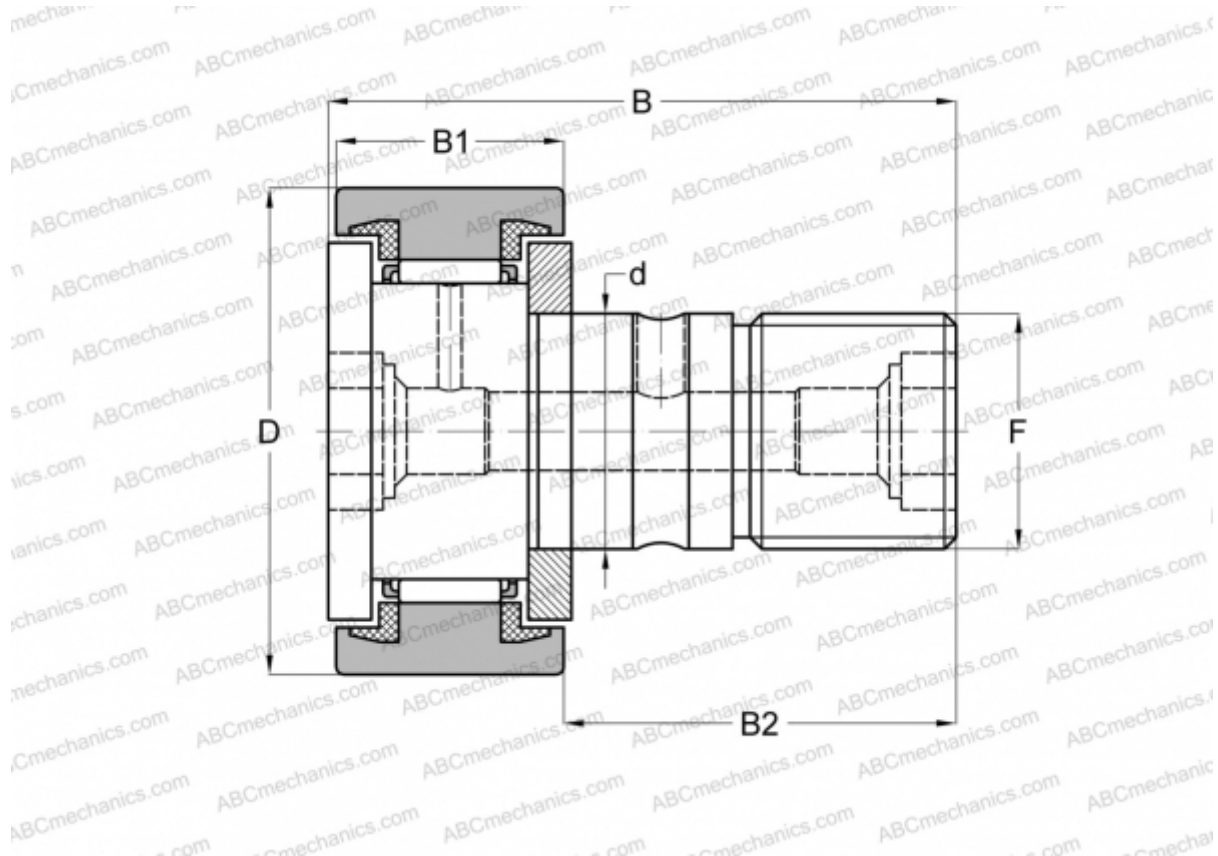

CFC 8-1 PPSK INA

Опорные ролики с цапфой

ТИП: Роликоподшипники, Опорные ролики с цапфой, С осевым центрированием, пластмассовые упорные шайбы с двух сторон, цилиндрическое наружное кольцо, шестигранник, дюймовые

Технические характеристики

РАЗМЕРЫ, ММ

d	4,826
D	12,700
B	26,194
B1	10,319
B2	15,875

МАССА, КГ 0,010

ПРОИЗВОДИТЕЛЬ [INA](#)

АНАЛОГИ

ABC	CR 8-1 BUU
IKO	CR 8-1 BUU