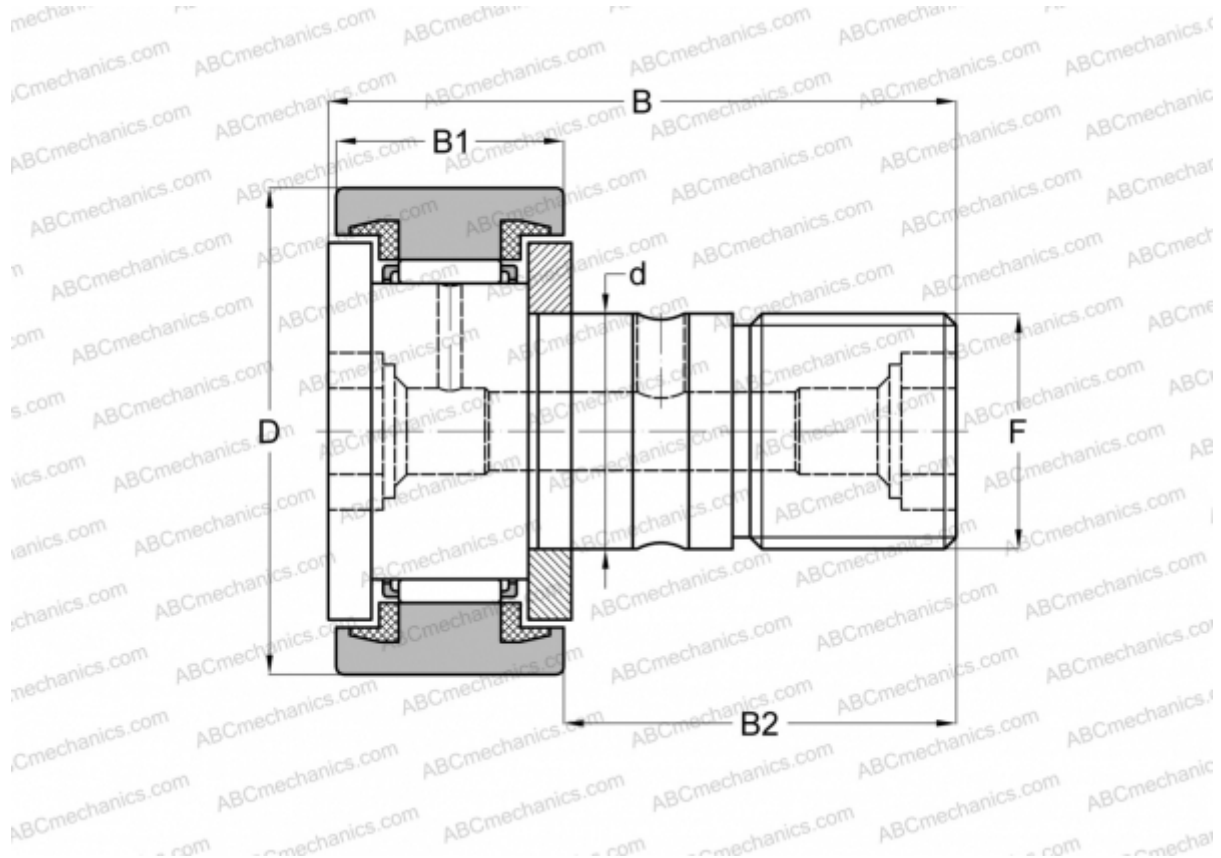

CR 10 BUU ABC

Опорные ролики с цапфой

ТИП: Роликоподшипники, Опорные ролики с цапфой, С осевым центрированием, пластмассовые упорные шайбы с двух сторон, цилиндрическое наружное кольцо, шестигранник, дюймовые

Технические характеристики

РАЗМЕРЫ, ММ

d	6,350
D	15,875
B	26,987
B1	11,112
B2	15,875
C	1,000

МАССА, КГ 0,019

ПРОИЗВОДИТЕЛЬ [ABC](#)

АНАЛОГИ

IKO [CR 10 BUU](#)