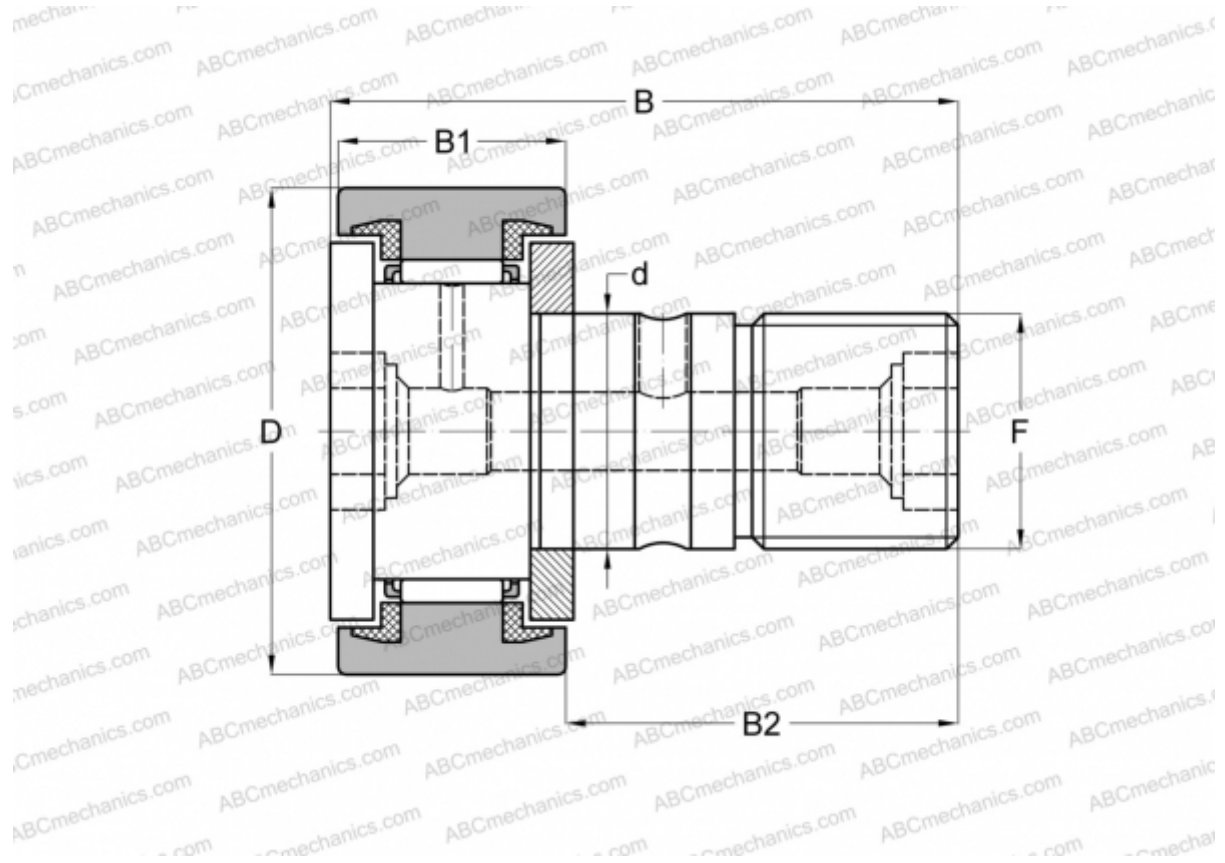

## CR 10 BUU IKO

Опорные ролики с цапфой

ТИП: Роликоподшипники, Опорные ролики с цапфой, С осевым центрированием, пластмассовые упорные шайбы с двух сторон, цилиндрическое наружное кольцо, шестигранник, дюймовые

### Технические характеристики

**РАЗМЕРЫ, ММ**

d	6,350
D	15,875
B	26,987
B1	11,112
B2	15,875
C	1,000

**МАССА, КГ** 0,019

**ПРОИЗВОДИТЕЛЬ** [IKO](#)

**АНАЛОГИ**

ABC [CR 10 BUU](#)

**РАСЧЕТНЫЕ ДАННЫЕ**