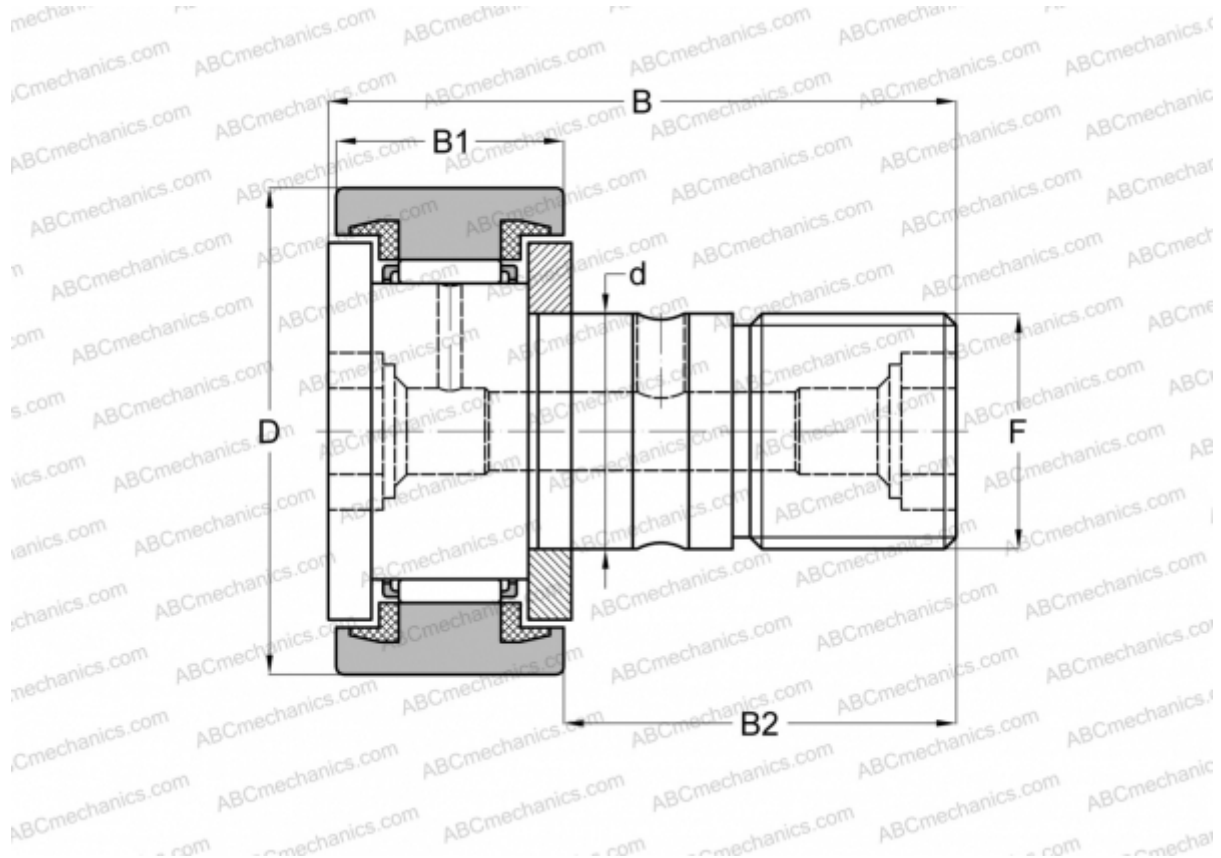

## CR 10-1 BUU ABC

Опорные ролики с цапфой

ТИП: Роликоподшипники, Опорные ролики с цапфой, С осевым центрированием, пластмассовые упорные шайбы с двух сторон, цилиндрическое наружное кольцо, шестигранник, дюймовые

### Технические характеристики

#### РАЗМЕРЫ, ММ

d	6,350
D	15,875
B	30,956
B1	11,906
B2	19,050
C	1,000

**МАССА, КГ** 0,021

**ПРОИЗВОДИТЕЛЬ** [ABC](#)