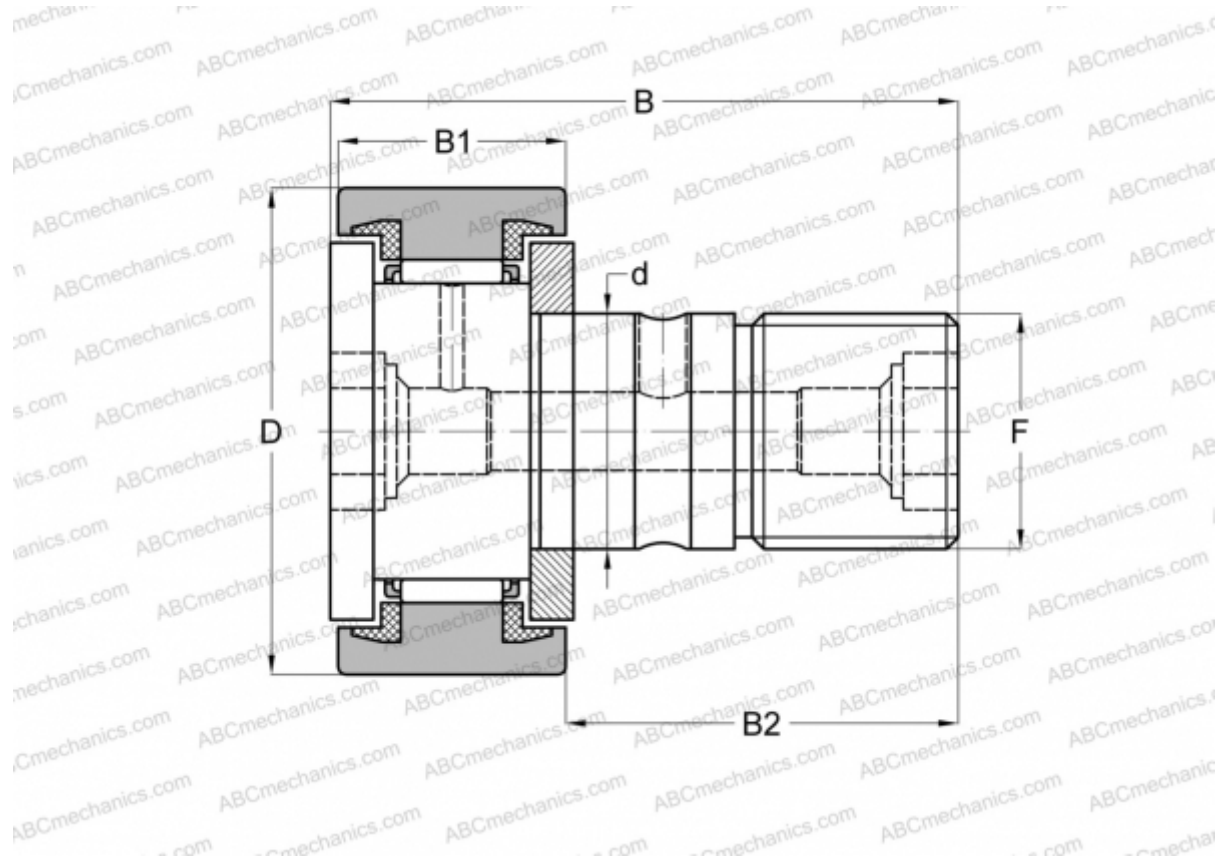

CR 10-1 BUU IKO

Опорные ролики с цапфой

ТИП: Роликоподшипники, Опорные ролики с цапфой, С осевым центрированием, пластмассовые упорные шайбы с двух сторон, цилиндрическое наружное кольцо, шестигранник, дюймовые

Технические характеристики

РАЗМЕРЫ, ММ

d	6,350
D	15,875
B	30,956
B1	11,906
B2	19,050
C	1,000

МАССА, КГ 0,021

ПРОИЗВОДИТЕЛЬ [IKO](#)

АНАЛОГИ

ABC	CR 10-1 BUU
INA	CFC 10-1 PPSK

РАСЧЕТНЫЕ ДАННЫЕ

Номинальная динамическая грузоподъёмность, C	3,650 кН
--	----------

РАСЧЕТНЫЕ ДАННЫЕ

Номинальная статическая грузоподъёмность, Co	3,670 кН
--	----------