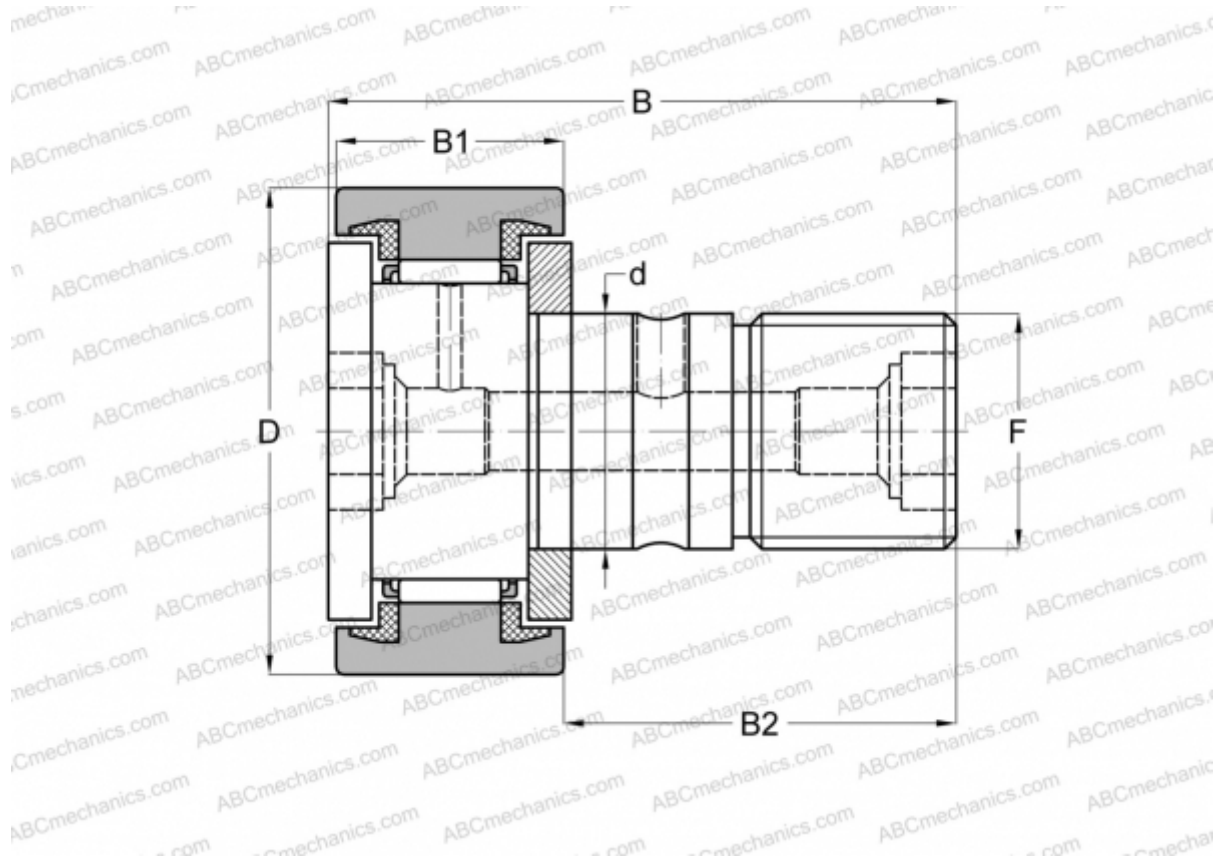

CFC 10-1 PPSK INA

Опорные ролики с цапфой

ТИП: Роликоподшипники, Опорные ролики с цапфой, С осевым центрированием, пластмассовые упорные шайбы с двух сторон, цилиндрическое наружное кольцо, шестигранник, дюймовые

Технические характеристики

РАЗМЕРЫ, ММ

d	6,350
D	15,875
B	30,956
B1	11,906
B2	19,050
C	1,000

МАССА, КГ 0,021

ПРОИЗВОДИТЕЛЬ [INA](#)

АНАЛОГИ

ABC	CR 10-1 BUU
IKO	CR 10-1 BUU