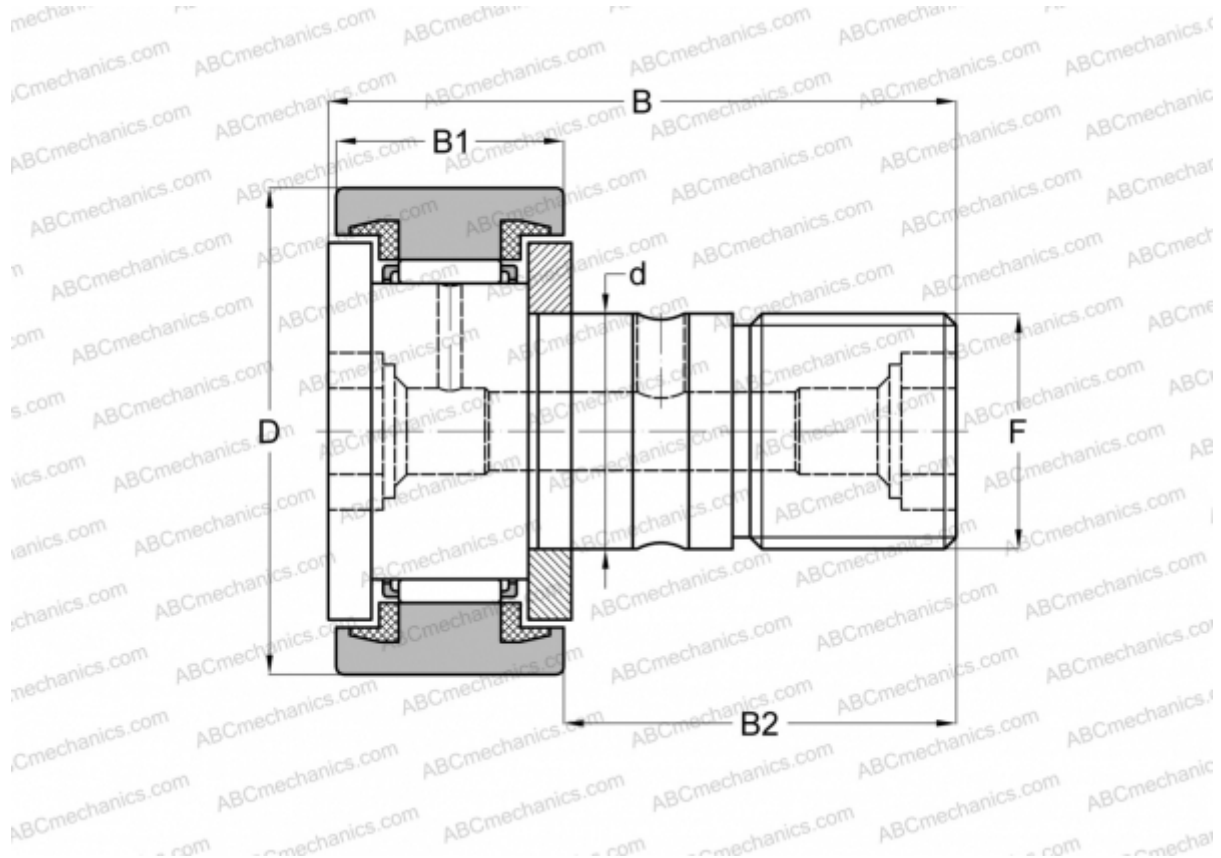

CR 12 BUU ABC

Опорные ролики с цапфой

ТИП: Роликоподшипники, Опорные ролики с цапфой, С осевым центрированием, пластмассовые упорные шайбы с двух сторон, цилиндрическое наружное кольцо, шестигранник, дюймовые

Технические характеристики

РАЗМЕРЫ, ММ

d	9,525
D	19,050
B	35,719
B1	13,494
B2	22,225
C	3,000

МАССА, КГ 0,035

ПРОИЗВОДИТЕЛЬ [ABC](#)

АНАЛОГИ

IKO	CR 12 BUU
INA	CFC 12 PPSK