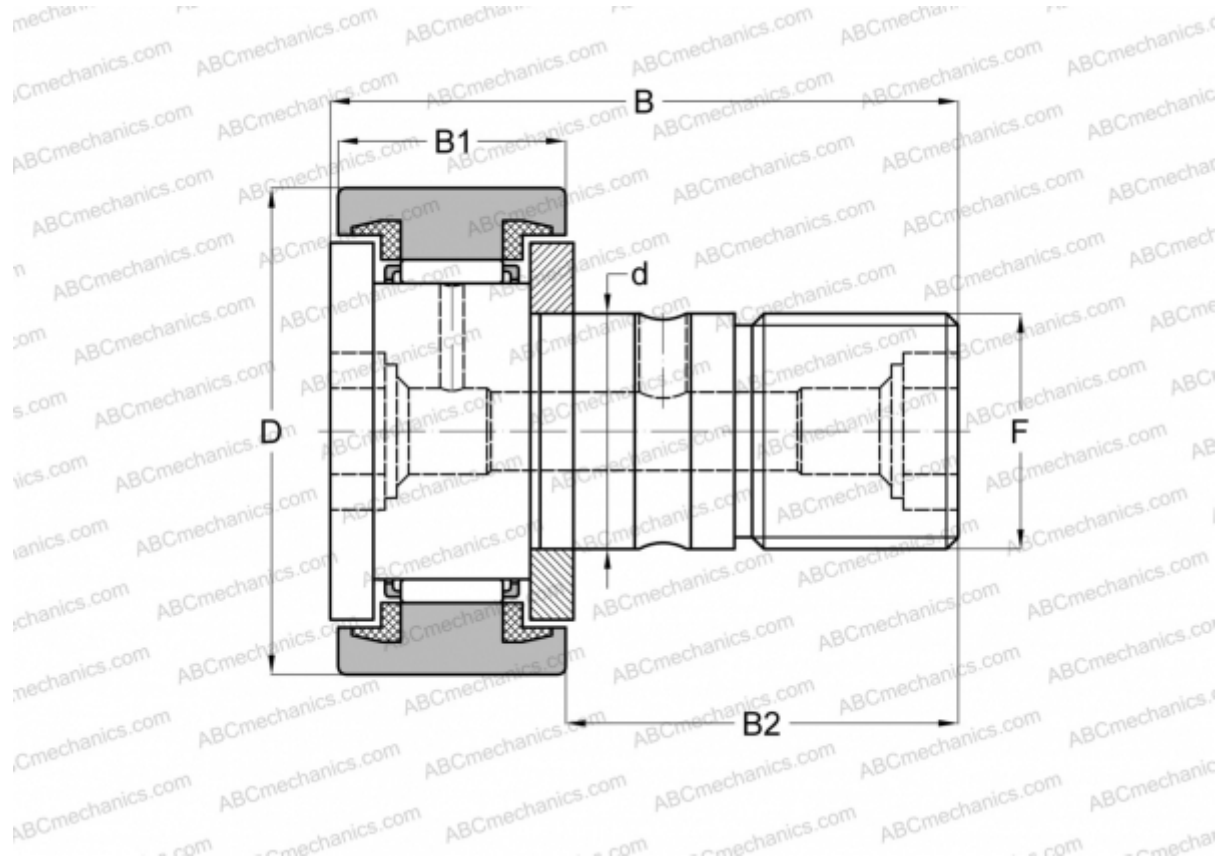

## CR 12 BUU IKO

Опорные ролики с цапфой

ТИП: Роликоподшипники, Опорные ролики с цапфой, С осевым центрированием, пластмассовые упорные шайбы с двух сторон, цилиндрическое наружное кольцо, шестигранник, дюймовые

## РАЗМЕРЫ, ММ

d	9,525
D	19,050
B	35,719
B1	13,494
B2	22,225
C	3,000

**МАССА, КГ** 0,035

**ПРОИЗВОДИТЕЛЬ** [IKO](#)

## РАСЧЕТНЫЕ ДАННЫЕ

Номинальная динамическая грузоподъёмность, C	4,420 кН
--	----------