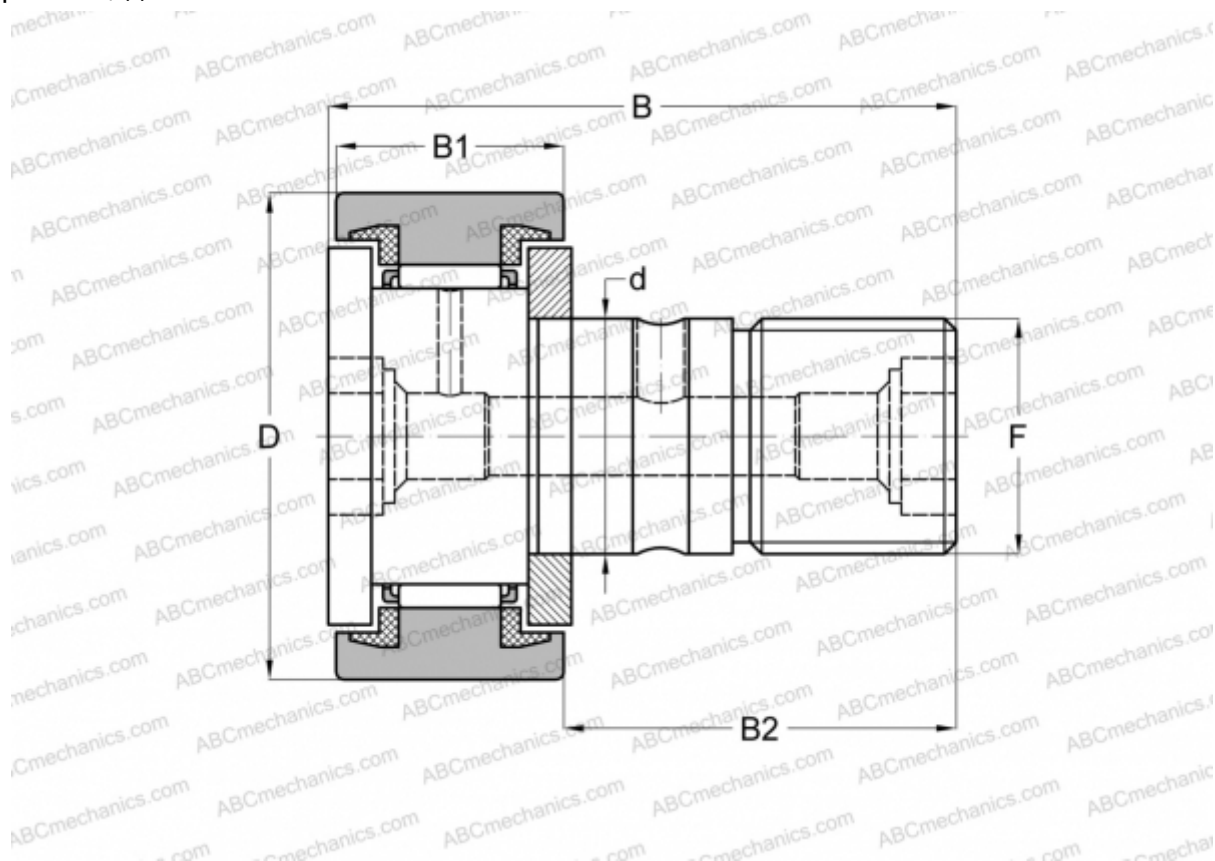

CFC 12 PPSK INA

Опорные ролики с цапфой

ТИП: Роликоподшипники, Опорные ролики с цапфой, С осевым центрированием, пластмассовые упорные шайбы с двух сторон, цилиндрическое наружное кольцо, шестигранник, дюймовые

Технические характеристики

РАЗМЕРЫ, ММ

d	9,525
D	19,050
B	35,719
B1	13,494
B2	22,225
C	3,000

МАССА, КГ 0,035

ПРОИЗВОДИТЕЛЬ [INA](#)

АНАЛОГИ

ABC	CR 12 BUU
IKO	CR 12 BUU