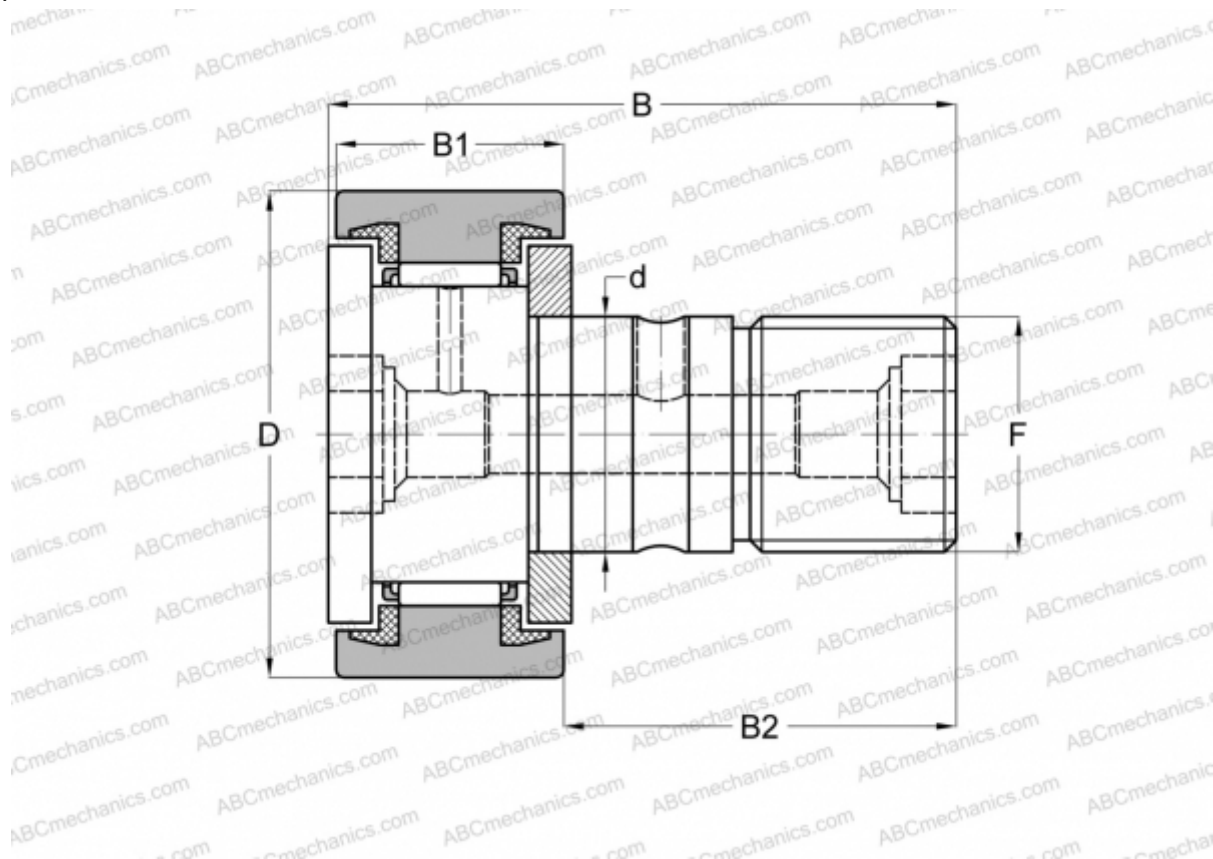

CR 14 BUU ABC

Опорные ролики с цапфой

ТИП: Роликоподшипники, Опорные ролики с цапфой, С осевым центрированием, пластмассовые упорные шайбы с двух сторон, цилиндрическое наружное кольцо, шестигранник, дюймовые

Технические характеристики

РАЗМЕРЫ, ММ

| | |
|----|--------|
| d | 9,525 |
| D | 22,225 |
| B | 35,719 |
| B1 | 13,494 |
| B2 | 22,225 |
| C | 3,000 |

МАССА, КГ 0,046

ПРОИЗВОДИТЕЛЬ [ABC](#)

АНАЛОГИ

| | |
|-----|-----------------------------|
| IKO | CR 14 BUU |
| INA | CFC 14 PPSK |