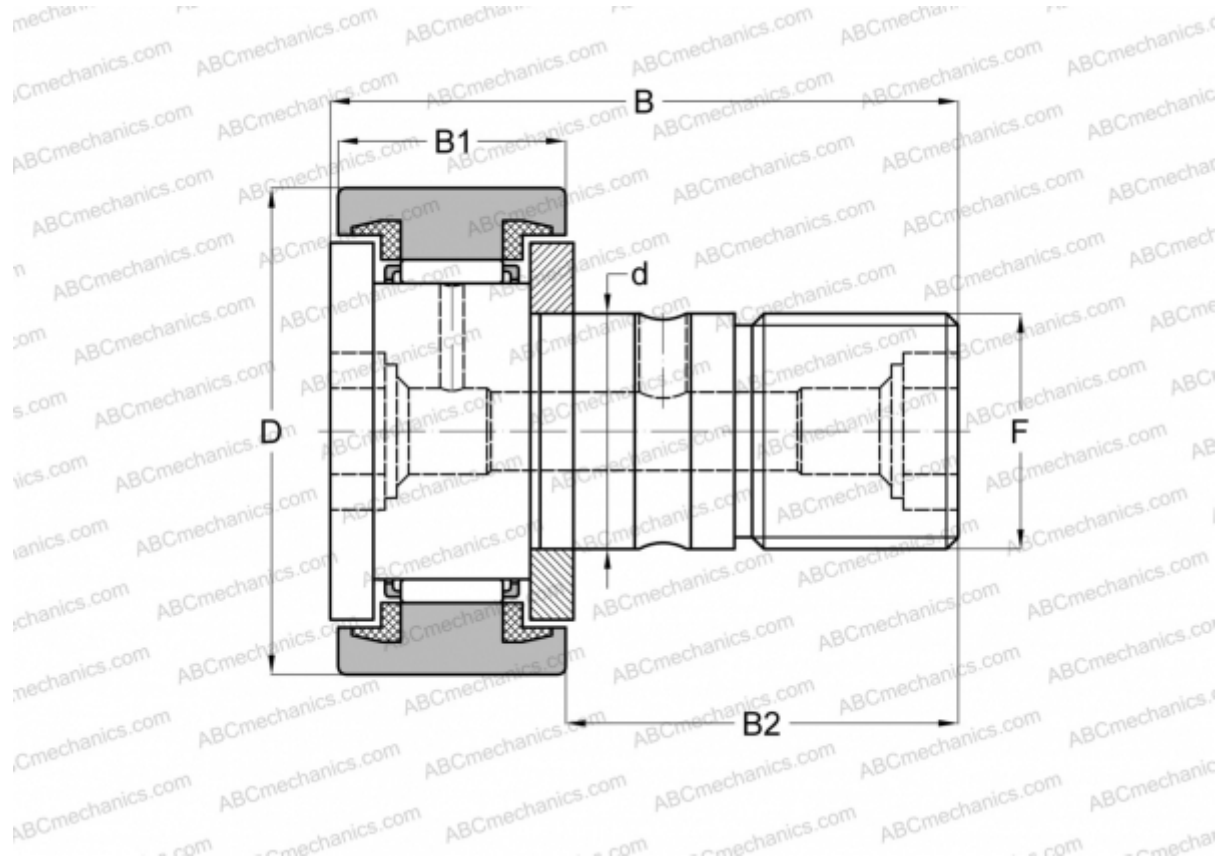

CR 14 BUU IKO

Опорные ролики с цапфой

ТИП: Роликоподшипники, Опорные ролики с цапфой, С осевым центрированием, пластмассовые упорные шайбы с двух сторон, цилиндрическое наружное кольцо, шестигранник, дюймовые

Технические характеристики

РАЗМЕРЫ, ММ

d	9,525
D	22,225
B	35,719
B1	13,494
B2	22,225
C	3,000

МАССА, КГ 0,046

ПРОИЗВОДИТЕЛЬ [IKO](#)

АНАЛОГИ

ABC	CR 14 BUU
INA	CFC 14 PPSK

РАСЧЕТНЫЕ ДАННЫЕ

Номинальная динамическая грузоподъёмность, C	4,790 кН
--	----------

РАСЧЕТНЫЕ ДАННЫЕ

Номинальная статическая грузоподъёмность, Co	5,810 кН
--	----------