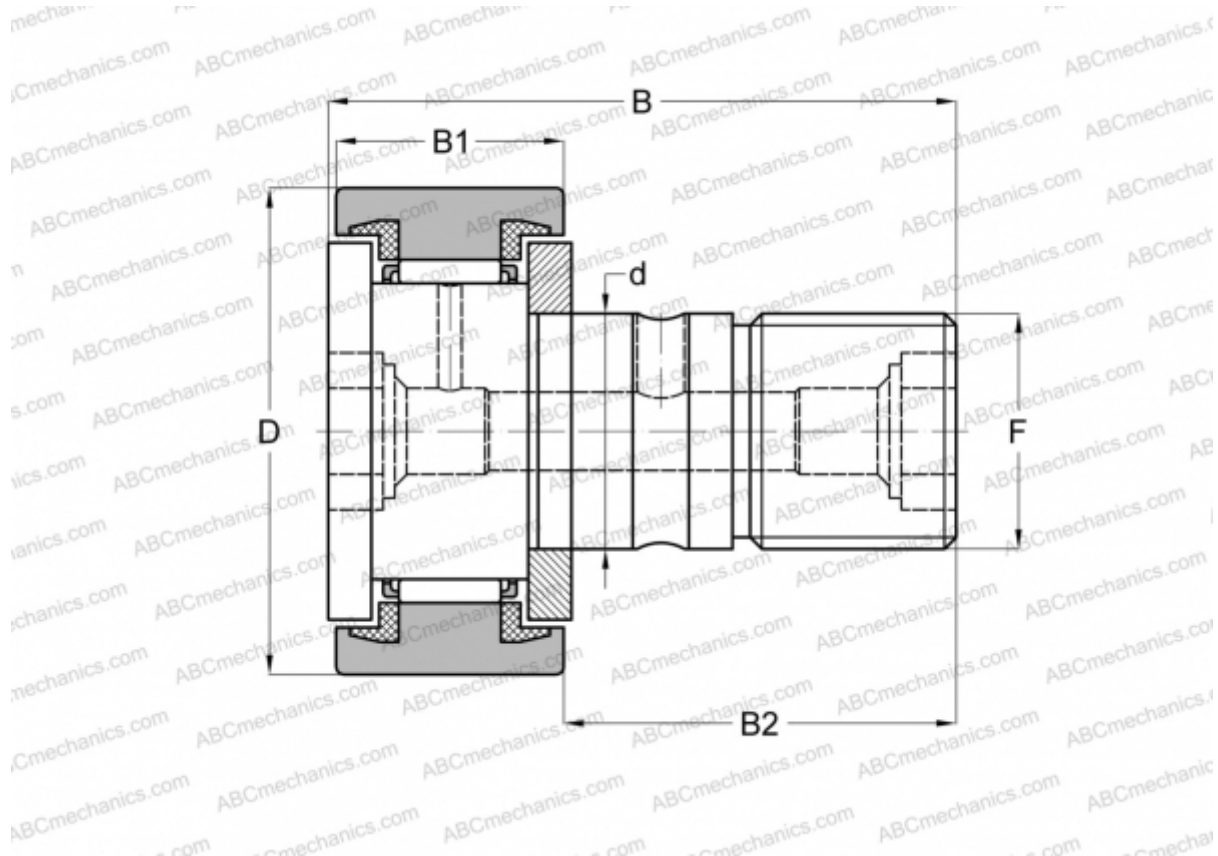

CFC 14 PPSK INA

Опорные ролики с цапфой

ТИП: Роликоподшипники, Опорные ролики с цапфой, С осевым центрированием, пластмассовые упорные шайбы с двух сторон, цилиндрическое наружное кольцо, шестигранник, дюймовые

Технические характеристики

РАЗМЕРЫ, ММ

d	9,525
D	22,225
B	35,719
B1	13,494
B2	22,225
C	3,000

МАССА, КГ 0,046

ПРОИЗВОДИТЕЛЬ [INA](#)

АНАЛОГИ

ABC	CR 14 BUU
IKO	CR 14 BUU