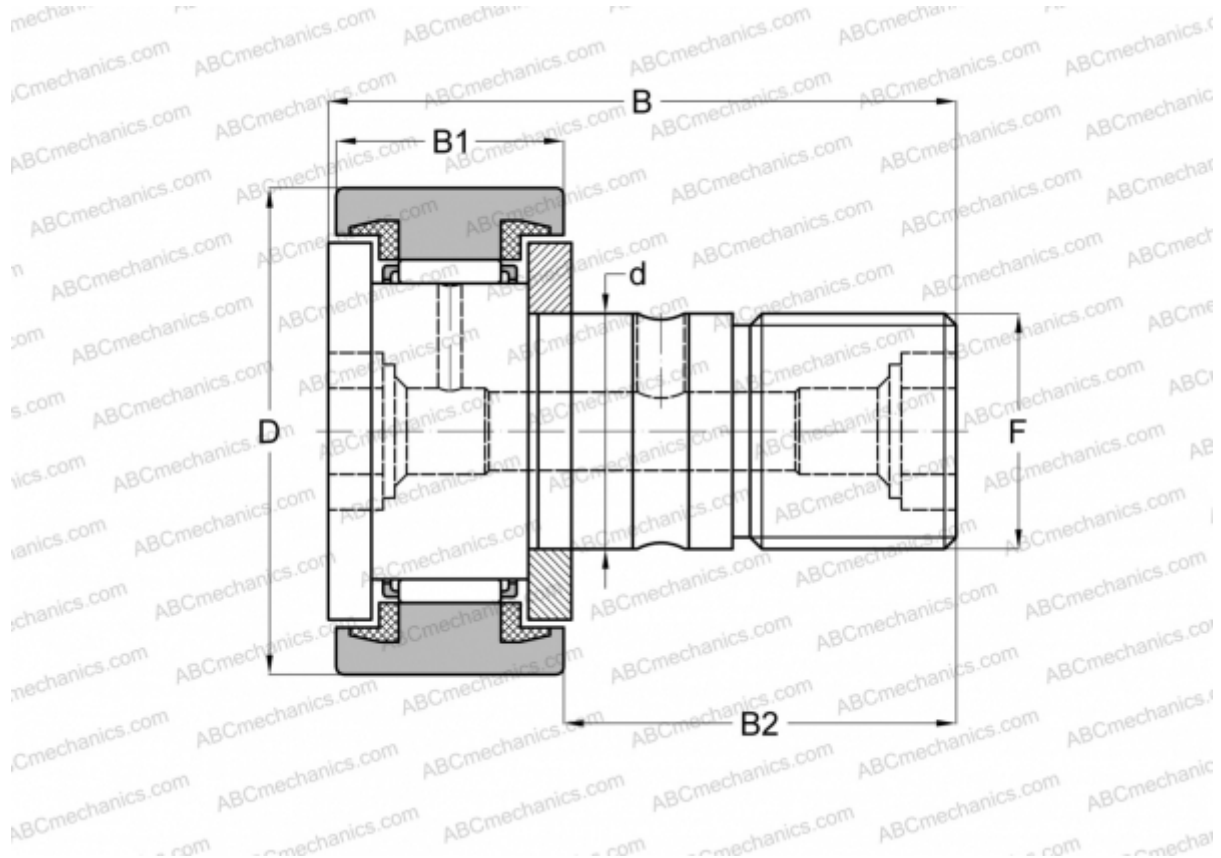

CFC 16 PPSK INA

Опорные ролики с цапфой

ТИП: Роликоподшипники, Опорные ролики с цапфой, С осевым центрированием, пластмассовые упорные шайбы с двух сторон, цилиндрическое наружное кольцо, шестигранник, дюймовые

Технические характеристики

РАЗМЕРЫ, ММ

d	11,112
D	25,400
B	42,069
B1	16,669
B2	25,400
C	7,000

МАССА, КГ 0,073

ПРОИЗВОДИТЕЛЬ [INA](#)

АНАЛОГИ

ABC	CR 16 BUU
IKO	CR 16 BUU