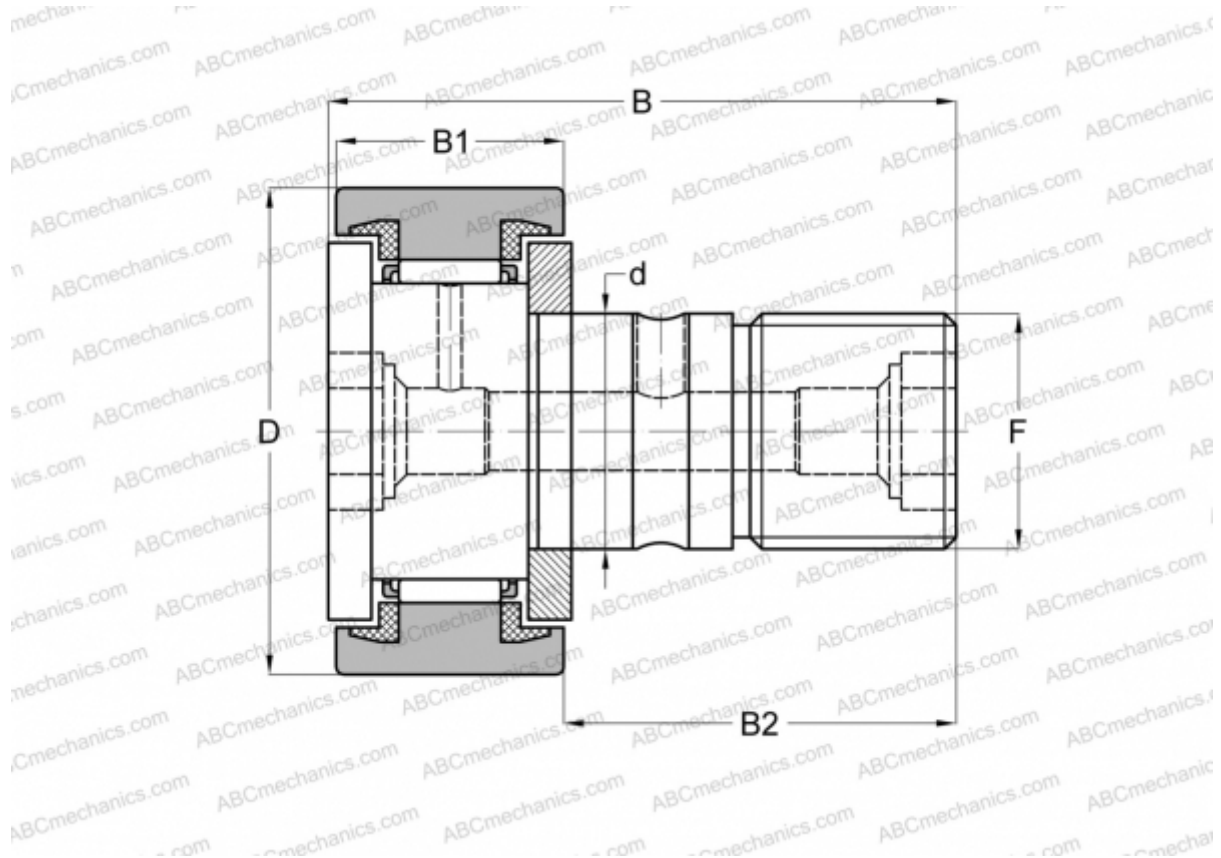

CR 18 BUU ABC

Опорные ролики с цапфой

ТИП: Роликоподшипники, Опорные ролики с цапфой, С осевым центрированием, пластмассовые упорные шайбы с двух сторон, цилиндрическое наружное кольцо, шестигранник, дюймовые

Технические характеристики

РАЗМЕРЫ, ММ

d	11,112
D	28,575
B	42,069
B1	16,669
B2	25,400
C	7,000

МАССА, КГ 0,088

ПРОИЗВОДИТЕЛЬ [ABC](#)

АНАЛОГИ

IKO	CR 18 BUU
INA	CFC 18 PPSK