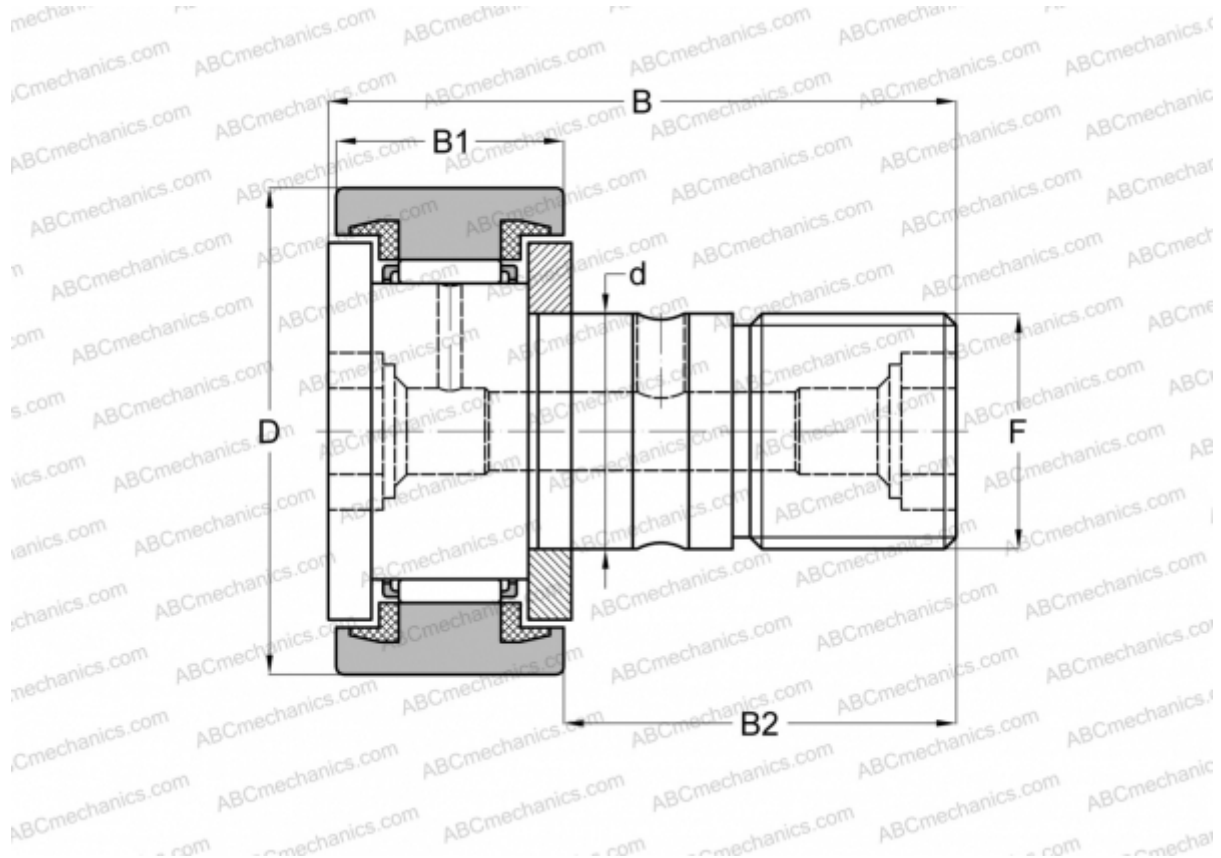

CFC 18 PPSK INA

Опорные ролики с цапфой

ТИП: Роликоподшипники, Опорные ролики с цапфой, С осевым центрированием, пластмассовые упорные шайбы с двух сторон, цилиндрическое наружное кольцо, шестигранник, дюймовые

Технические характеристики

РАЗМЕРЫ, ММ

d	11,112
D	28,575
B	42,069
B1	16,669
B2	25,400
C	7,000

МАССА, КГ 0,088

ПРОИЗВОДИТЕЛЬ [INA](#)

АНАЛОГИ

ABC	CR 18 BUU
IKO	CR 18 BUU