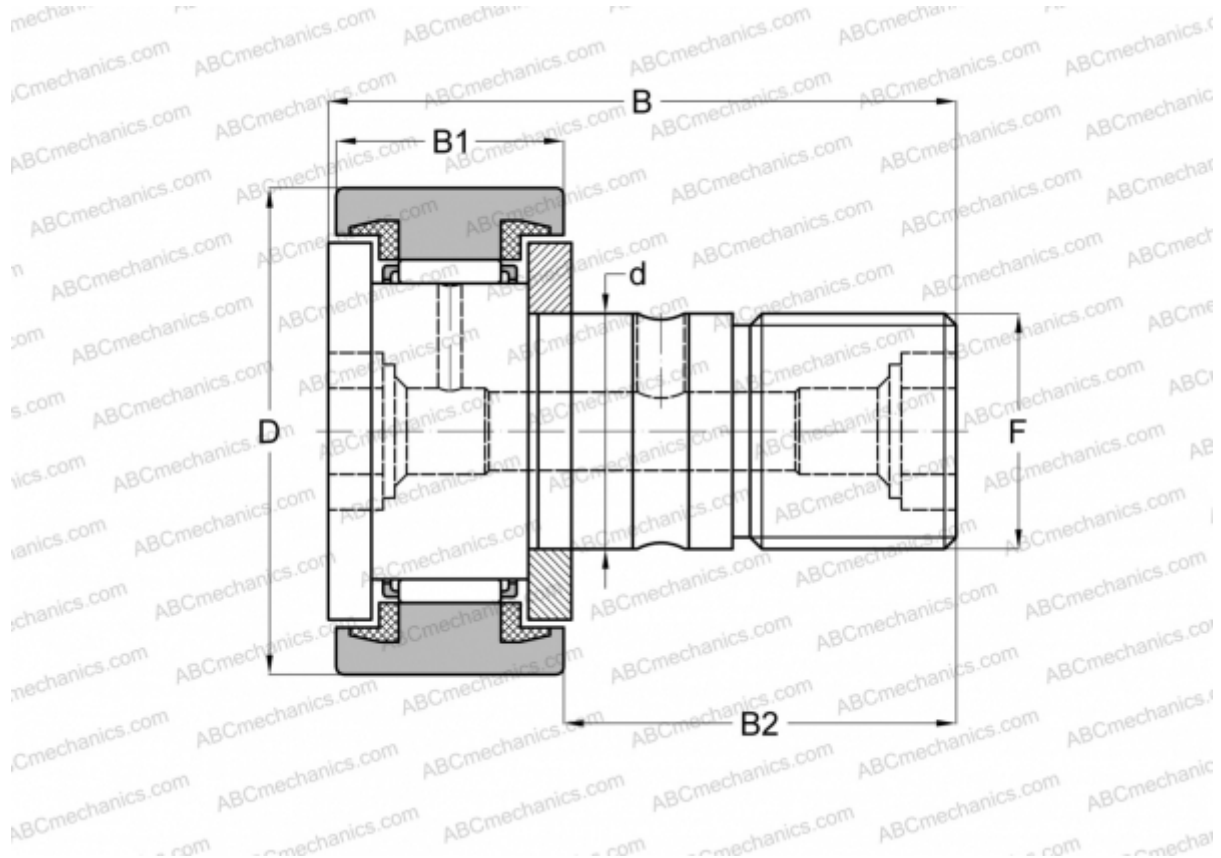

CR 20 BUU ABC

Опорные ролики с цапфой

ТИП: Роликоподшипники, Опорные ролики с цапфой, С осевым центрированием, пластмассовые упорные шайбы с двух сторон, цилиндрическое наружное кольцо, шестигранник, дюймовые

Технические характеристики

РАЗМЕРЫ, ММ

d	12,700
D	31,750
B	51,594
B1	19,844
B2	31,750
C	1,000

МАССА, КГ 0,132

ПРОИЗВОДИТЕЛЬ [ABC](#)

АНАЛОГИ

IKO	CR 20 BUU
INA	CFC 20 PPSK