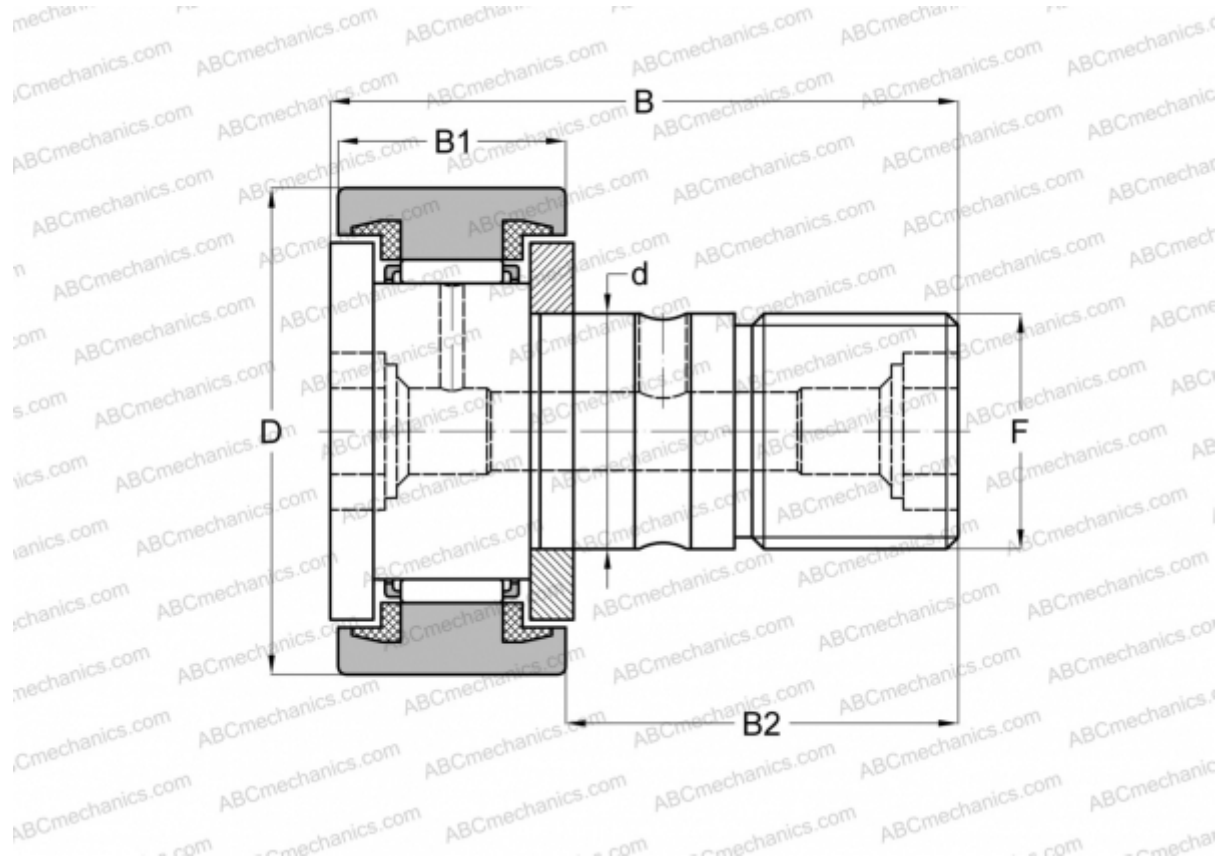

CR 20 BUU IKO

Опорные ролики с цапфой

ТИП: Роликоподшипники, Опорные ролики с цапфой, С осевым центрированием, пластмассовые упорные шайбы с двух сторон, цилиндрическое наружное кольцо, шестигранник, дюймовые

Технические характеристики

РАЗМЕРЫ, ММ

d	12,700
D	31,750
B	51,594
B1	19,844
B2	31,750
C	1,000

МАССА, КГ 0,132

ПРОИЗВОДИТЕЛЬ [IKO](#)

АНАЛОГИ

ABC [CR 20 BUU](#)

INA [CFC 20 PPSK](#)

РАСЧЕТНЫЕ ДАННЫЕ

Номинальная динамическая грузоподъёмность, C 14,200 кН

РАСЧЕТНЫЕ ДАННЫЕ

Номинальная статическая грузоподъёмность, Co 16,000 кН