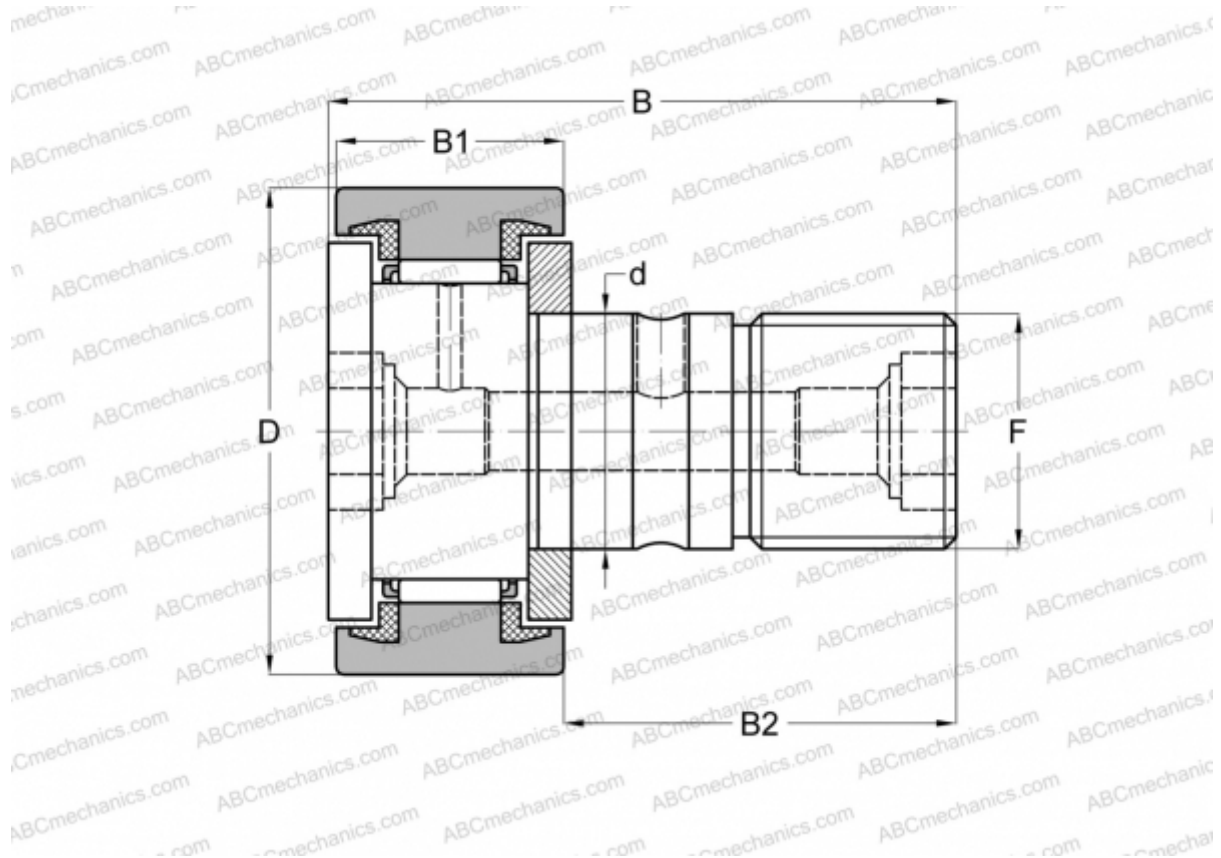

CFC 20 PPSK INA

Опорные ролики с цапфой

ТИП: Роликоподшипники, Опорные ролики с цапфой, С осевым центрированием, пластмассовые упорные шайбы с двух сторон, цилиндрическое наружное кольцо, шестигранник, дюймовые

Технические характеристики

РАЗМЕРЫ, ММ

d	12,700
D	31,750
B	51,594
B1	19,844
B2	31,750
C	1,000

МАССА, КГ 0,132

ПРОИЗВОДИТЕЛЬ [INA](#)

АНАЛОГИ

ABC	CR 20 BUU
IKO	CR 20 BUU