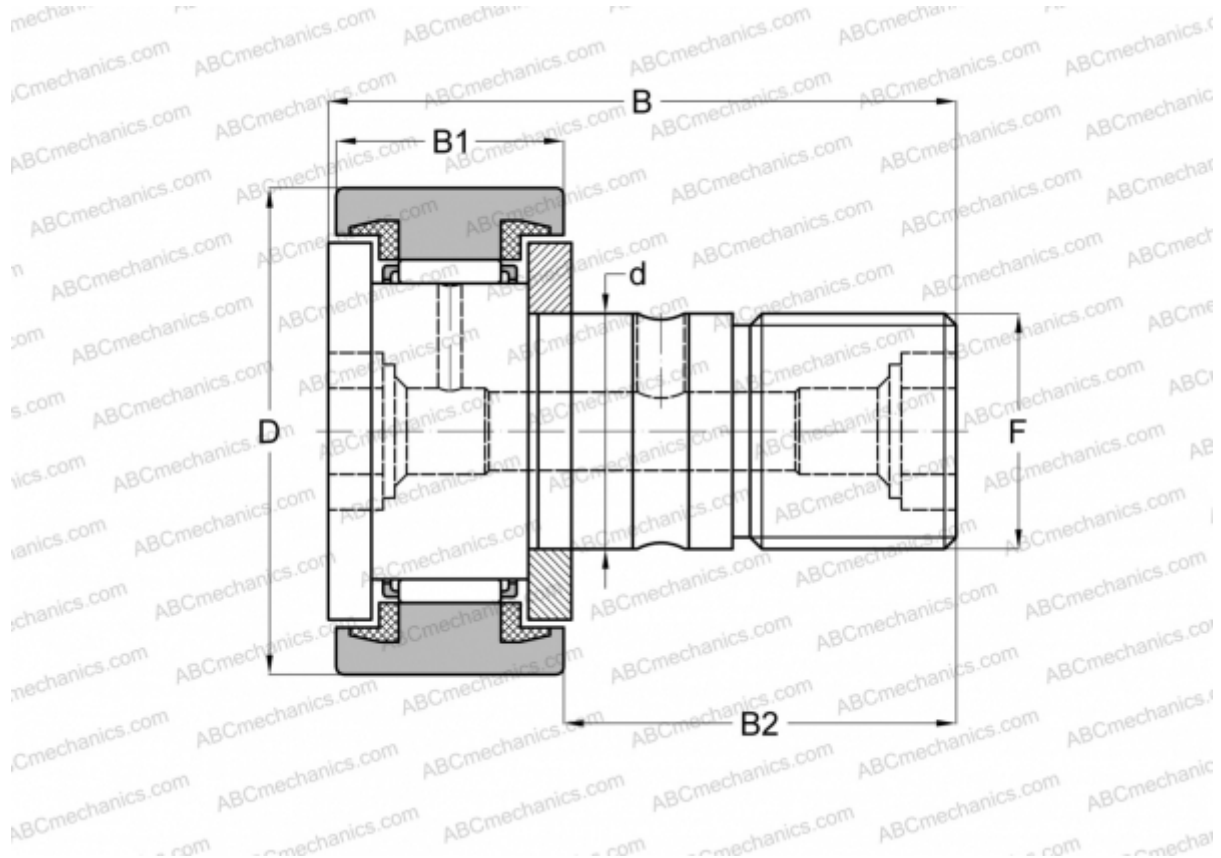

CR 22 BUU ABC

Опорные ролики с цапфой

ТИП: Роликоподшипники, Опорные ролики с цапфой, С осевым центрированием, пластмассовые упорные шайбы с двух сторон, цилиндрическое наружное кольцо, шестигранник, дюймовые

Технические характеристики

РАЗМЕРЫ, ММ

| | |
|----|--------|
| d | 12,700 |
| D | 34,925 |
| B | 51,594 |
| B1 | 19,844 |
| B2 | 31,750 |
| C | 1,000 |

МАССА, КГ 0,157

ПРОИЗВОДИТЕЛЬ [ABC](#)

АНАЛОГИ

| | |
|-----|-----------------------------|
| IKO | CR 22 BUU |
| INA | CFC 22 PPSK |