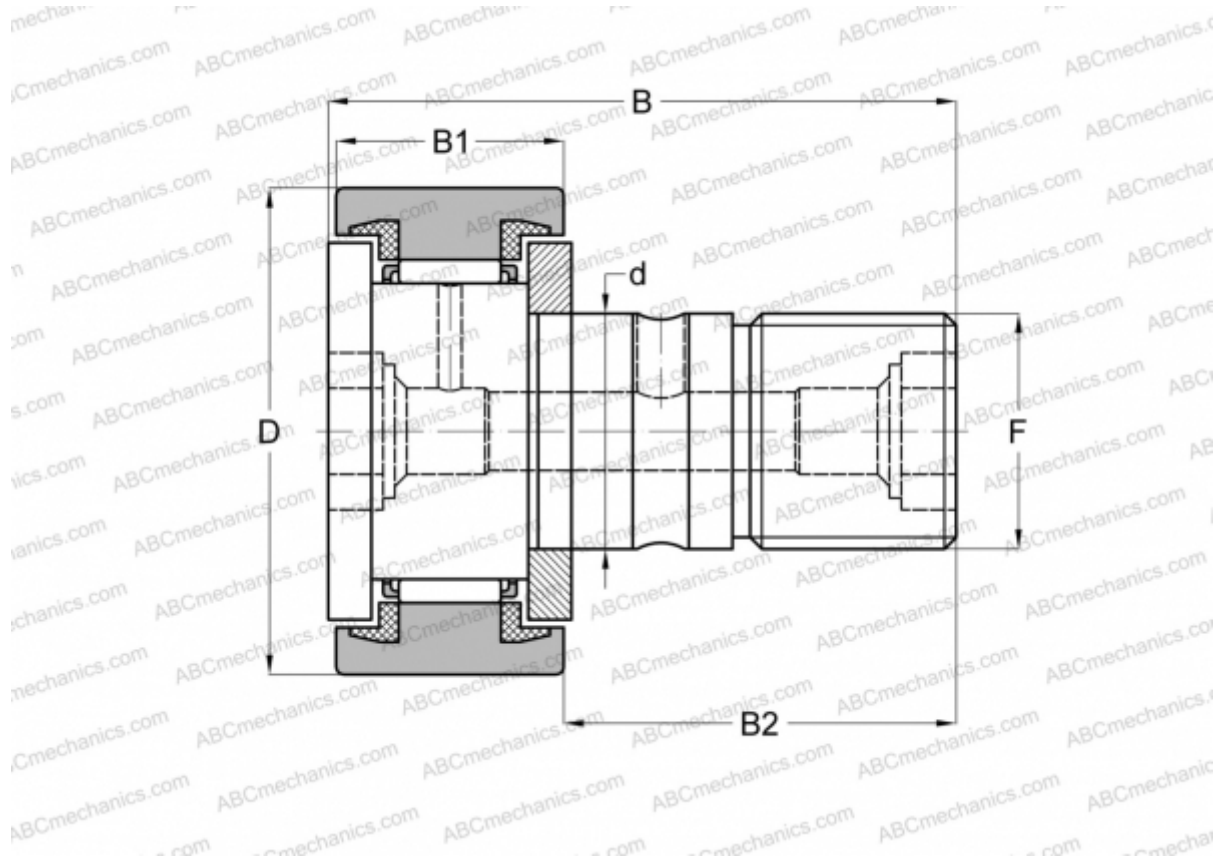

## CFC 22 PPSK INA

Опорные ролики с цапфой

ТИП: Роликоподшипники, Опорные ролики с цапфой, С осевым центрированием, пластмассовые упорные шайбы с двух сторон, цилиндрическое наружное кольцо, шестигранник, дюймовые

### Технические характеристики

#### РАЗМЕРЫ, ММ

d	12,700
D	34,925
B	51,594
B1	19,844
B2	31,750
C	1,000

**МАССА, КГ** 0,157

**ПРОИЗВОДИТЕЛЬ** [INA](#)