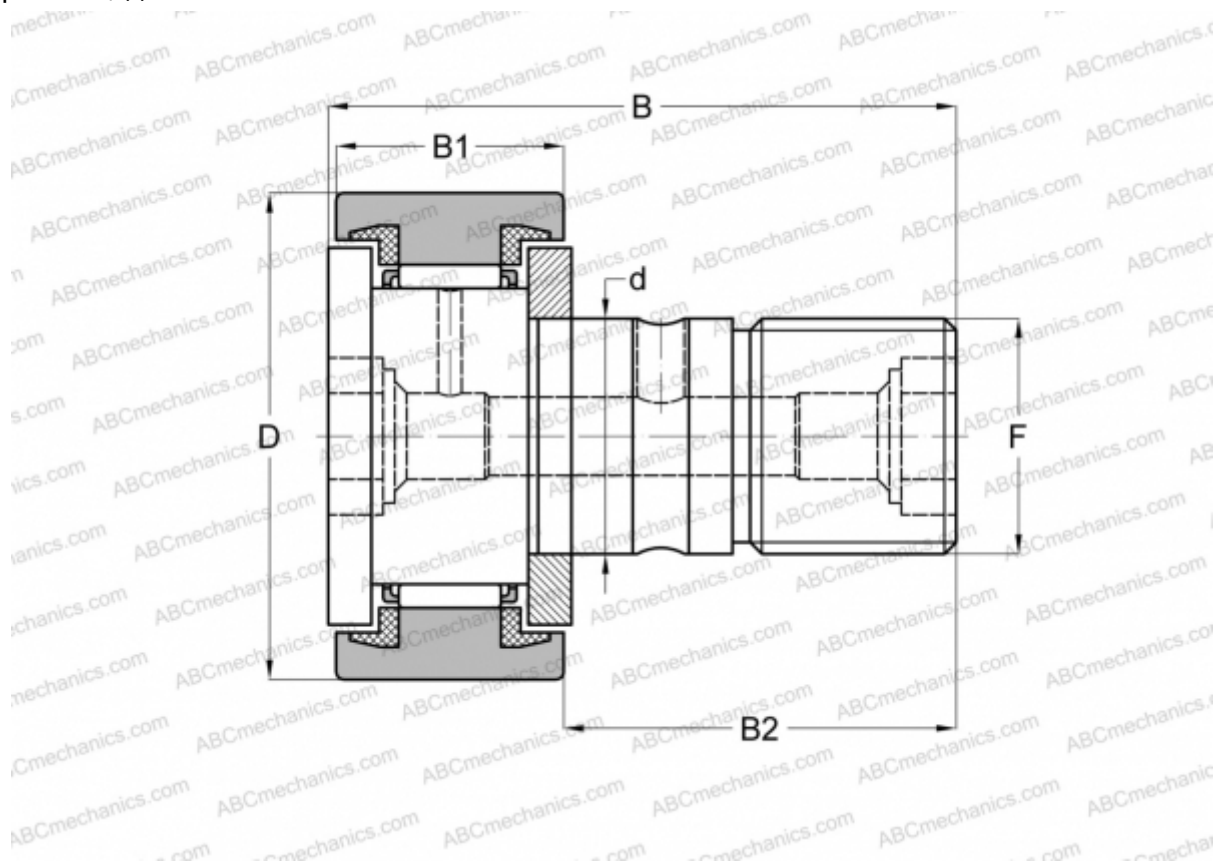

## CR 24 BUU ABC

Опорные ролики с цапфой

ТИП: Роликоподшипники, Опорные ролики с цапфой, С осевым центрированием, пластмассовые упорные шайбы с двух сторон, цилиндрическое наружное кольцо, шестигранник, дюймовые

### Технические характеристики

#### РАЗМЕРЫ, ММ

d	15,875
D	38,100
B	61,119
B1	23,019
B2	38,100
C	5,000

**МАССА, КГ** 0,225

**ПРОИЗВОДИТЕЛЬ** [ABC](#)